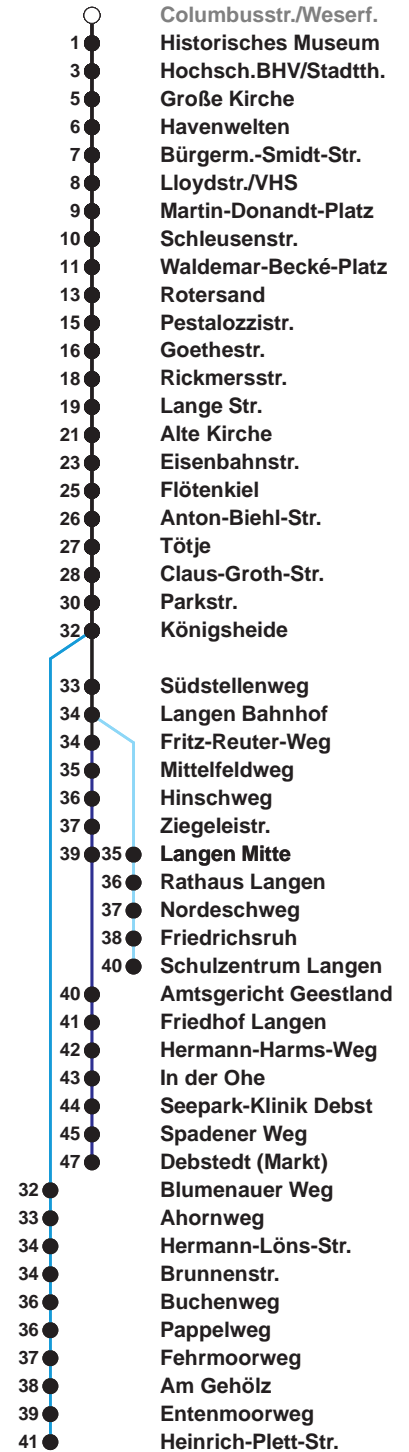

<b>504</b>	<b>SZ Langen</b>
<b>505</b>	<b>Debstedt</b>
<b>506</b>	<b>Leherheide Ost</b>

Uhr	Montag - Freitag	Samstag	Sonn-/ Feiertag
3			
4	59 <sup>B</sup>		
5	22 52 <sup>B</sup>	23 <sup>A</sup> 53	
6	14 26 <sup>C</sup> 36 <sup>S</sup> 48 <sup>B</sup> 58	23 53	
7	08 18 28 38 48 58	23 53	23 <sup>A</sup> 53
8	08 18 28 38 48 58	23 45	23 53
9	08 18 28 38 48 58	00 15 30 45	23 53
10	08 18 28 38 48 58	00 15 30 45	23 53
11	08 18 28 38 48 58	00 15 30 45	18 38 58
12	08 <sup>Ⓜ</sup> 18 28 38 <sup>Ⓜ</sup> 48 58	00 15 30 45	18 38 58
13	08 18 28 38 48 58	00 15 30 45	18 38 58
14	08 18 <sup>B</sup> 28 38 48 58	00 15 30 45	18 38 58
15	08 18 <sup>B</sup> 28 38 48 58	00 15 30 45	18 38 58
16	08 18 <sup>B</sup> 28 38 48 58	00 15 30 45	18 38 58
17	08 18 28 38 48 58	00 15 30 45	18 38 58
18	08 18 27 36 44 59	00 15 31 46	19 39 59
19	14 29 44 59	01 16 31 46	19 39
20	35	01 20 35 50	02 35
21	05 35	05 20 35	05 35
22	05 35	05 35	05 35
23	05 35 <sup>D</sup>	05 35	05 35
0	05	05	05
1			

Linienverlauf und Fahrtzeit in Min.

Heiligabend nach Sonderfahrplan / Silvester nach Samstagsfahrplan

- A bis Alte Kirche
- B bis Gewerbegebiet Debstedt
- C bis Rotersand, weiter als L 512
- D bis Debstedt (Markt)
- S bis Schulzentrum Langen
- Ⓜ ab SZ Langen an Schultagen in Nds. nach Debstedt

nächste Verkaufsstelle:  
Tabak & Mehr, Ludwigstr. 4

Ohne Gewähr Gültig ab 12.12.2021