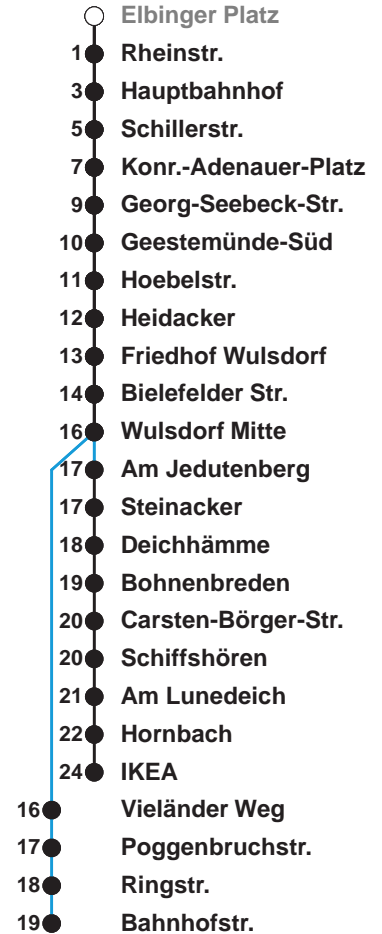

<b>504</b>	<b>IKEA</b>
<b>505</b>	<b>IKEA</b>
<b>506</b>	<b>Wulsdorf Bahnhofstr.</b>

Uhr	Montag - Freitag	Samstag	Sonn-/ Feiertag
3			
4			
5	16 47 57 <sup>A</sup>	25 <sup>AH</sup> 55 <sup>B</sup>	
6	13 28 <sup>AH</sup> 47 <sup>AH</sup> 57	25 <sup>AH</sup> 55 <sup>B</sup>	
7	07 <sup>AH</sup> 17 27 37 <sup>AH</sup> 47 57	25 <sup>AH</sup> 55 <sup>B</sup>	55 <sup>B</sup>
8	07 <sup>AH</sup> 17 27 37 <sup>AH</sup> 47 57	25 <sup>D</sup>	25 <sup>D</sup> 55 <sup>B</sup>
9	07 17 27 37 47 57	02 17 32 47	25 <sup>D</sup> 55 <sup>B</sup>
10	07 17 27 37 47 57	02 17 32 47	25 <sup>D</sup> 55 <sup>C</sup>
11	07 17 27 37 47 57	02 17 32 47	31 51 <sup>C</sup>
12	07 17 27 37 47 57	02 17 32 47	11 31 <sup>C</sup> 51
13	07 17 27 37 47 57	02 17 32 47	11 <sup>C</sup> 31 51 <sup>C</sup>
14	07 17 27 37 47 57	02 17 32 47	11 31 <sup>C</sup> 51
15	07 17 27 37 47 57	02 17 32 47	11 <sup>C</sup> 31 51 <sup>C</sup>
16	07 17 27 37 47 57	02 17 32 47	11 31 <sup>C</sup> 51
17	07 17 27 37 47 57	02 17 32 47	11 <sup>C</sup> 31 51 <sup>C</sup>
18	07 17 27 37 47	02 17 32 47	11 31 <sup>C</sup> 51
19	02 17 32 47	02 17 32 47	11 <sup>C</sup> 31 51 <sup>C</sup>
20	02 17 37	02 <sup>C</sup> 16 22 <sup>C</sup> 37 52 <sup>C</sup>	11 37 <sup>C</sup>
21	07 <sup>B</sup> 37 <sup>D</sup>	07 22 <sup>C</sup> 37 <sup>D</sup> 52 <sup>C</sup>	07 <sup>B</sup> 37 <sup>D</sup>
22	07 <sup>B</sup> 37 <sup>D</sup>	07 37 <sup>D</sup>	07 <sup>B</sup> 37 <sup>D</sup>
23	07 <sup>B</sup> 37 <sup>D</sup>	07 <sup>B</sup> 37 <sup>D</sup>	07 <sup>B</sup> 37 <sup>D</sup>
0	07 <sup>B</sup>	07 <sup>B</sup>	07 <sup>B</sup>
1			

Linienvverlauf und Fahrtzeit in Min.

Heiligabend nach Sonderfahrplan / Silvester nach Samstagsfahrplan

- A ab Hbf als L 514 über Fischereihafen nach Bohmsiel
- B über C.-Börger-Str. bis Bahnhofstr.
- C bis Carsten-Börger-Str./Ost
- D über Bahnhofstr. bis Bohmsiel/C.-Börger-Str.
- H bis Hauptbahnhof

nächste Verkaufsstelle:  
Kiosk, Georgstr. 37

Ohne Gewähr Gültig ab 12.12.2021