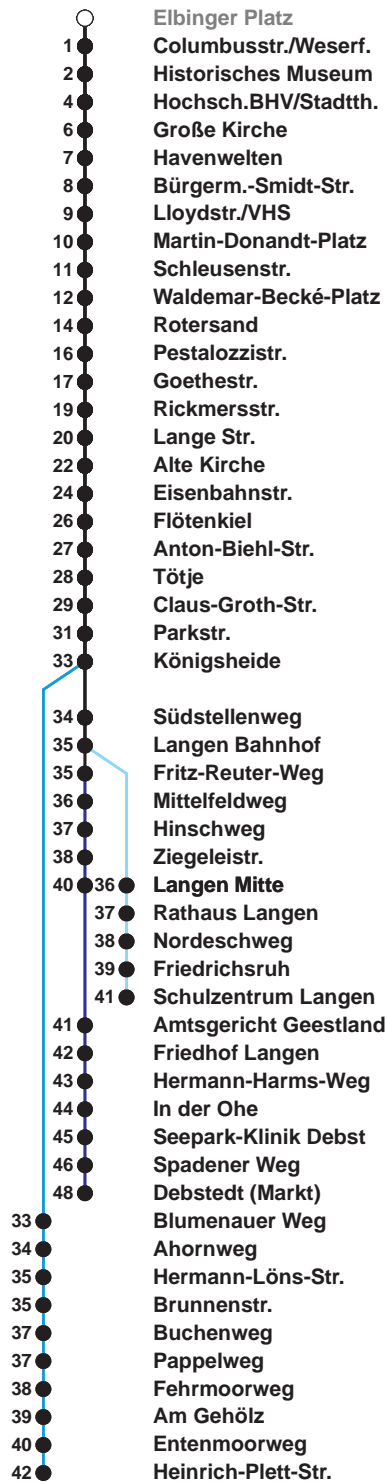

<b>504</b>	<b>SZ Langen</b>
<b>505</b>	<b>Debstedt</b>
<b>506</b>	<b>Leherheide Ost</b>

Uhr	Montag - Freitag	Samstag	Sonn-/ Feiertag
3			
4	58 <sup>B</sup>		
5	21 51 <sup>B</sup>	22 <sup>A</sup> 52	
6	13 25 <sup>C</sup> 35 <sup>S</sup> 47 <sup>B</sup> 57	22 52	
7	07 17 27 37 47 57	22 52	22 <sup>A</sup> 52
8	07 17 27 37 47 57	22 44 59	22 52
9	07 17 27 37 47 57	14 29 44 59	22 52
10	07 17 27 37 47 57	14 29 44 59	22 52
11	07 17 27 37 47 57	14 29 44 59	17 37 57
12	07 <sup>Ⓜ</sup> 17 27 37 <sup>Ⓜ</sup> 47 57	14 29 44 59	17 37 57
13	07 17 27 37 47 57	14 29 44 59	17 37 57
14	07 17 <sup>B</sup> 27 37 47 57	14 29 44 59	17 37 57
15	07 17 <sup>B</sup> 27 37 47 57	14 29 44 59	17 37 57
16	07 17 <sup>B</sup> 27 37 47 57	14 29 44 59	17 37 57
17	07 17 27 37 47 57	14 29 44 59	17 37 57
18	07 17 26 35 43 58	14 30 45	18 38 58
19	13 28 43 58	00 15 30 45	18 38
20	34	00 19 34 49	01 34
21	04 34	04 19 34	04 34
22	04 34	04 34	04 34
23	04 34 <sup>D</sup>	04 34	04 34
0	04	04	04
1			

Linienverlauf und Fahrzeit in Min.

Heiligabend nach Sonderfahrplan / Silvester nach Samstagsfahrplan

- A bis Alte Kirche
- B bis Gewerbegebiet Debstedt
- C bis Rotersand, weiter als L 512
- D bis Debstedt (Markt)
- S bis Schulzentrum Langen
- Ⓜ ab SZ Langen an Schultagen in Nds. nach Debstedt

nächste Verkaufsstelle:  
Kiosk, Georgstr. 37

Ohne Gewähr Gültig ab 12.12.2021