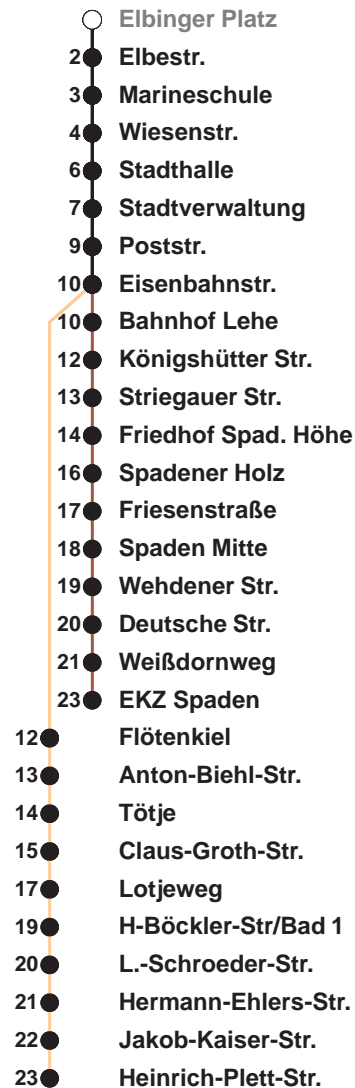

**503**

**Leherheide West**

**507**

**Spaden**

Uhr	Montag - Freitag	Samstag	Sonn-/ Feiertag
3			
4			
5		26 <sub>A</sub>	
6	00 10 25 40 55	26 <sub>A</sub>	
7	10 25 40 55	26 <sub>A</sub>	26 <sub>A</sub>
8	10 25 40 55	26 55	26 <sub>A</sub>
9	10 25 40 55	10 25 40 55	26 <sub>A</sub>
10	10 25 40 55	10 25 40 55	26 <sub>A</sub> 56
11	10 25 40 55	10 25 40 55	41
12	10 25 40 55	10 25 40 55	21
13	10 14 <sup>Ⓢ</sup> 25 40 55	10 25 40 55	01 41
14	10 25 40 55	10 25 40 55	21
15	10 25 40 55	10 25 40 55	01 41
16	10 25 40 55	10 33	21
17	10 25 40 55	03 33	01 41
18	10 25 39 54	03 33	21
19	09 24 39 54	03 33	01 41
20	38 <sub>A</sub>	03 38 <sub>A</sub>	01 38 <sub>A</sub>
21	38 <sub>A</sub>	08 <sub>A</sub> 38 <sub>A</sub>	38 <sub>A</sub>
22	38 <sub>A</sub>	08 <sub>A</sub> 38 <sub>A</sub>	38 <sub>A</sub>
23	38 <sub>A</sub>	38 <sub>A</sub>	38 <sub>A</sub>
0			
1			

Linienerlauf und Fahrtzeit in Min.

Heiligabend nach Sonderfahrplan / Silvester nach Samstagsfahrplan

A bis Flötenkiel

Ⓢ verkehrt nur an Schultagen im Land Niedersachsen

nächste Verkaufsstelle:  
Kiosk, Georgstr. 37