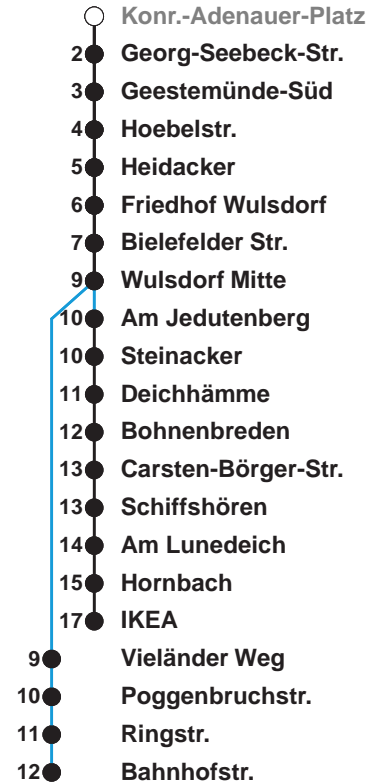

504	IKEA
505	IKEA
506	Wulsdorf Bahnhofstr.

Uhr	Montag - Freitag	Samstag	Sonn-/ Feiertag
3			
4			
5	53		
6	19	01 ^A	
7	04 24 34 54	01 ^A	
8	04 24 34 54	01 ^A 31 ^B	01 ^A 31 ^B
9	04 14 24 34 44 54	09 24 39 54	01 ^A 31 ^B
10	04 14 24 34 44 54	09 24 39 54	01 ^A 31 ^B
11	04 14 24 34 44 54	09 24 39 54	01 ^C 38 58 ^C
12	04 14 24 34 44 54	09 24 39 54	18 38 ^C 58
13	04 14 24 34 44 54	09 24 39 54	18 ^C 38 58 ^C
14	04 14 24 34 44 54	09 24 39 54	18 38 ^C 58
15	04 14 24 34 44 54	09 24 39 54	18 ^C 38 58 ^C
16	04 14 24 34 44 54	09 24 39 54	18 38 ^C 58
17	04 14 24 34 44 54	09 24 39 54	18 ^C 38 58 ^C
18	04 14 24 34 44 54	09 24 39 54	18 38 ^C 58
19	09 24 39 54	09 24 39 54	18 ^C 38 58 ^C
20	09 24 43	09 ^C 22 28 ^C 43 58 ^C	18 43 ^C
21	13 ^A 43 ^B	13 28 ^C 43 ^B 58 ^C	13 ^A 43 ^B
22	13 ^A 43 ^B	13 43 ^B	13 ^A 43 ^B
23	13 ^A 43 ^B	13 ^A 43 ^B	13 ^A 43 ^B
0	13 ^A	13 ^A	13 ^A
1			

Linienvverlauf und Fahrtzeit in Min.

Heiligabend nach Sonderfahrplan / Silvester nach Samstagsfahrplan

- A über C.-Börger-Str. bis Bahnhofstr.
- B über Bahnhofstr. bis Bohmsiel/C.-Börger-Str.
- C bis Carsten-Börger-Str./Ost

nächste Verkaufsstelle:
Kiosk, Georgstr. 37

Ohne Gewähr Gültig ab 12.12.2021

www.bremerhavenbus.de