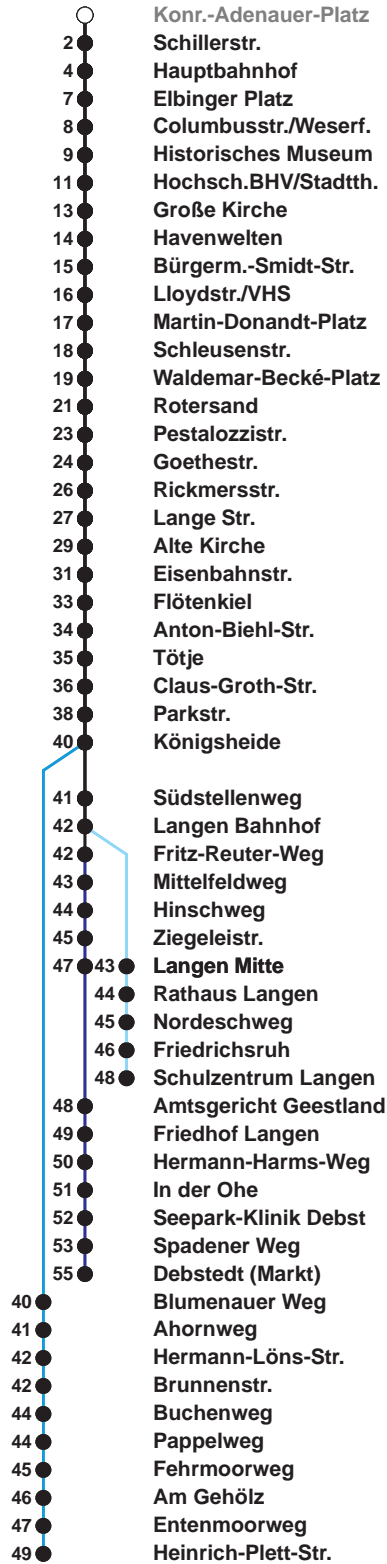

504	SZ Langen
505	Debstedt
506	Leherheide Ost

Uhr	Montag - Freitag	Samstag	Sonn-/ Feiertag
3			
4			
5	16 46 ^B	17 ^A 47	
6	07 20 ^C 29 ^S 40 ^B 50	17 47	
7	00 10 20 30 40 50	17 47	17 ^A 47
8	00 10 20 30 40 50	17 37 52	17 47
9	00 10 20 30 40 50	07 22 37 52	17 47
10	00 10 20 30 40 50	07 22 37 52	17 47
11	00 10 20 30 40 50	07 22 37 52	10 30 50
12	00 [®] 10 20 30 [®] 40 50	07 22 37 52	10 30 50
13	00 10 20 30 40 50	07 22 37 52	10 30 50
14	00 10 ^B 20 30 40 50	07 22 37 52	10 30 50
15	00 10 ^B 20 30 40 50	07 22 37 52	10 30 50
16	00 10 ^B 20 30 40 50	07 22 37 52	10 30 50
17	00 10 20 30 40 50	07 22 37 52	10 30 50
18	00 10 20 29 37 52	07 24 39 54	12 33 52
19	07 22 37 52	09 24 39 54	13 32 56
20	29 59	14 29 44 59	29 59
21	29 59	14 29 59	29 59
22	29 59	29 59	29 59
23	29 ^D 59	29 59	29 59
0		47 ^H	47 ^H
1			

Linienvverlauf und Fahrtzeit in Min.

Heiligabend nach Sonderfahrplan / Silvester nach Samstagsfahrplan

- A bis Alte Kirche
- B bis Gewerbegebiet Debstedt
- C bis Rotersand, weiter als L 512
- D bis Debstedt (Markt)
- H bis Hauptbahnhof
- S bis Schulzentrum Langen
- ® ab SZ Langen an Schultagen in Nds. nach Debstedt

nächste Verkaufsstelle:
Kiosk, Georgstr. 37

Ohne Gewähr Gültig ab 12.12.2021