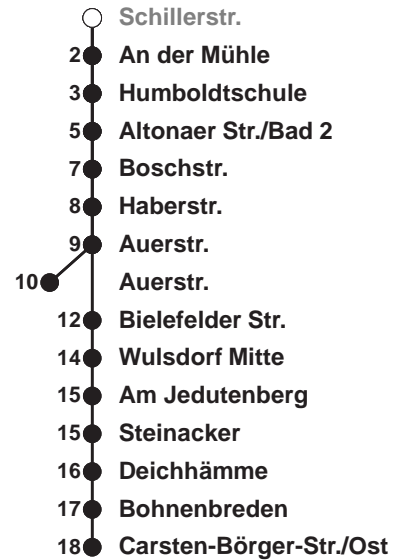

# Grünhöfe

Uhr	Montag - Freitag	Samstag	Sonn-/ Feiertag
3			
4			
5	47	25 55	
6	12 22 32 <sup>A</sup> 42 52	25 55	55
7	02 <sup>A</sup> 12 22 <sup>B</sup> 32 <sup>A</sup> 42 52	25 55	25 55
8	02 <sup>F/A</sup> 06 <sup>x/A</sup> 12 22 32 <sup>A</sup> 42	25	25 55
	52		
9	02 <sup>A</sup> 12 22 32 <sup>A</sup> 42 52	01 16 31 46	25 55
10	02 <sup>A</sup> 12 22 32 <sup>A</sup> 42 52	01 16 31 46	25 55
11	02 <sup>A</sup> 12 22 32 <sup>A</sup> 42 52	01 16 31 46	31 51
12	02 <sup>A</sup> 12 22 32 <sup>A</sup> 42 52	01 16 31 46	11 31 51
13	02 <sup>A</sup> 12 22 32 <sup>A</sup> 42 52	01 16 31 46	11 31 51
14	02 <sup>A</sup> 12 22 32 <sup>A</sup> 42 52	01 16 31 46	11 31 51
15	02 <sup>A</sup> 12 22 32 <sup>A</sup> 42 52	01 16 31 46	11 31 51
16	02 <sup>A</sup> 12 22 32 <sup>A</sup> 42 52	01 17 32 47	11 31 51
17	02 <sup>A</sup> 12 22 32 <sup>A</sup> 42 52	02 17 32 47	11 31 51
18	02 <sup>A</sup> 12 22 32 <sup>A</sup> 42 52	02 17 32 46	11 30 50
19	02 12 22 32 46	01 16 31 46	10 30 50
20	01 16 37	01 14 22 37 52	10 37
21	07 37	07 22 37 52	07 37
22	07 37	07 37	07 37
23	07 37	07 37	07 37
0	11 41 <sup>C</sup>	11 41 <sup>C</sup>	11 41 <sup>C</sup>
1	06 <sup>☎C</sup>	06 <sup>☎C</sup>	06 <sup>☎C</sup>

Linienerlauf und Fahrtzeit in Min.

Heiligabend nach Sonderfahrplan / Silvester nach Samstagsfahrplan

- F nur an Ferientagen im Land Bremen
- A ab Grünhöfe über Wulsdorf Mitte nach Bohmsiel
- B an Schultagen (Land Bremen) ab Grünhöfe weiter über P.-Modersohn-Schule bis Wulsdorf Mitte
- C ab Grünhöfe über Weserstraße und Wulsdorf Mitte zur Bahnhofstraße
- x nur an Schultagen im Land Bremen
- ☎ Anruf-Linientaxi: Tel. 0471/3003 444 Anmeldung bis spätestens 45 Min. vor Abfahrt