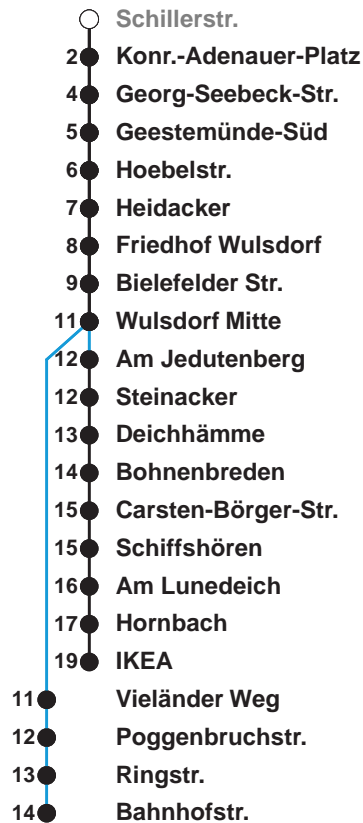

504	IKEA
505	IKEA
506	Wulsdorf Bahnhofstr.

Uhr	Montag - Freitag	Samstag	Sonn-/ Feiertag
3			
4			
5	51	59 ^A	
6	17	59 ^A	
7	02 22 32 52	59 ^A	59 ^A
8	02 22 32 52	29 ^B	29 ^B 59 ^A
9	02 12 22 32 42 52	07 22 37 52	29 ^B 59 ^A
10	02 12 22 32 42 52	07 22 37 52	29 ^B 59 ^C
11	02 12 22 32 42 52	07 22 37 52	36 56 ^C
12	02 12 22 32 42 52	07 22 37 52	16 36 ^C 56
13	02 12 22 32 42 52	07 22 37 52	16 ^C 36 56 ^C
14	02 12 22 32 42 52	07 22 37 52	16 36 ^C 56
15	02 12 22 32 42 52	07 22 37 52	16 ^C 36 56 ^C
16	02 12 22 32 42 52	07 22 37 52	16 36 ^C 56
17	02 12 22 32 42 52	07 22 37 52	16 ^C 36 56 ^C
18	02 12 22 32 42 52	07 22 37 52	16 36 ^C 56
19	07 22 37 52	07 22 37 52	16 ^C 36 56 ^C
20	07 22 41	07 ^C 20 26 ^C 41 56 ^C	16 41 ^C
21	11 ^A 41 ^B	11 26 ^C 41 ^B 56 ^C	11 ^A 41 ^B
22	11 ^A 41 ^B	11 41 ^B	11 ^A 41 ^B
23	11 ^A 41 ^B	11 ^A 41 ^B	11 ^A 41 ^B
0	11 ^A	11 ^A	11 ^A
1			

Linienerlauf und Fahrtzeit in Min.

Heiligabend nach Sonderfahrplan / Silvester nach Samstagsfahrplan

- A über C.-Börger-Str. bis Bahnhofstr.
- B über Bahnhofstr. bis Bohmsiel/C.-Börger-Str.
- C bis Carsten-Börger-Str./Ost