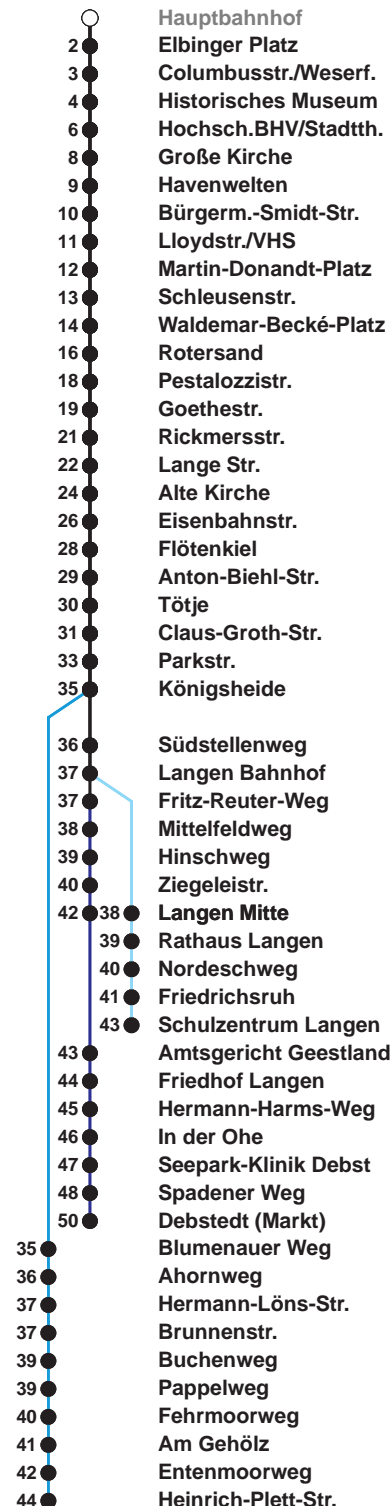

504	SZ Langen
505	Debstedt
506	Leherheide Ost

Uhr	Montag - Freitag	Samstag	Sonn-/ Feiertag
3			
4	56 ^B		
5	19 49 ^B	20 ^A 50	
6	12 23 ^C 34 ^S 45 ^B 55	20 50	
7	05 15 25 35 45 55	20 50	20 ^A 50
8	05 15 25 35 45 55	20 42 57	20 50
9	05 15 25 35 45 55	12 27 42 57	20 50
10	05 15 25 35 45 55	12 27 42 57	20 50
11	05 15 25 35 45 55	12 27 42 57	15 35 55
12	05 [Ⓝ] 15 25 35 [Ⓝ] 45 55	12 27 42 57	15 35 55
13	05 15 25 35 45 55	12 27 42 57	15 35 55
14	05 15 ^B 25 35 45 55	12 27 42 57	15 35 55
15	05 15 ^B 25 35 45 55	12 27 42 57	15 35 55
16	05 15 ^B 25 35 45 55	12 27 42 57	15 35 55
17	05 15 25 35 45 55	12 27 42 57	15 35 55
18	05 15 25 34 42 57	12 29 44 59	17 37 57
19	12 27 42 57	14 29 44 59	17 37 59
20	32	17 32 47	32
21	02 32	02 17 32	02 32
22	02 32	02 32	02 32
23	02 32 ^D	02 32	02 32
0	02	02	02
1			

Linienvverlauf und Fahrtzeit in Min.

Heiligabend nach Sonderfahrplan / Silvester nach Samstagsfahrplan

- A bis Alte Kirche
- B bis Gewerbegebiet Debstedt
- C bis Rotersand, weiter als L 512
- D bis Debstedt (Markt)
- S bis Schulzentrum Langen
- Ⓝ ab SZ Langen an Schultagen in Nds. nach Debstedt