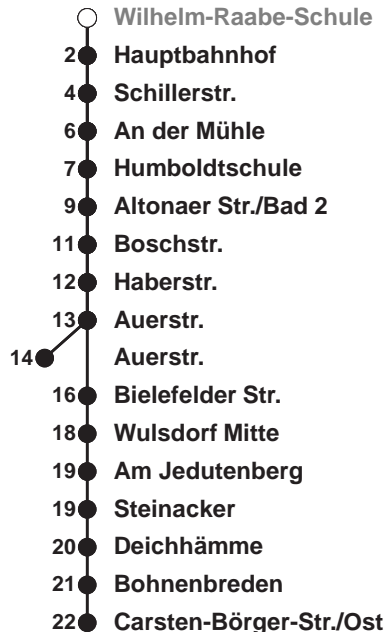

502

Grünhöfe

Uhr	Montag - Freitag	Samstag	Sonn-/ Feiertag
3			
4	01 ^A 22 ^B 50 ^B		
5	17 ^C 44	22 52	22 ^C
6	08 18 28 ^D 38 48 58 ^D	22 52	52
7	08 18 ^E 28 ^D 38 48 58 ^{F,D}	22 52	22 52
8	02 ^{x,D} 08 18 28 ^D 38 48 58 ^D	22 57	22 52
9	08 18 28 ^D 38 48 58 ^D	12 27 42 57	22 52
10	08 18 28 ^D 38 48 58 ^D	12 27 42 57	22 52
11	08 18 28 ^D 38 48 58 ^D	12 27 42 57	27 47
12	08 18 28 ^D 38 48 58 ^D	12 27 42 57	07 27 47
13	08 18 28 ^D 38 48 58 ^D	12 27 42 57	07 27 47
14	08 18 28 ^D 38 48 58 ^D	12 27 42 57	07 27 47
15	08 18 28 ^D 38 48 58 ^D	12 27 42 57	07 27 47
16	08 18 28 ^D 38 48 58 ^D	13 28 43 58	07 27 47
17	08 18 28 ^D 38 48 58 ^D	13 28 43 58	07 27 47
18	08 18 28 ^D 38 48 58	13 28 42 57	07 26 46
19	08 18 28 42 57	12 27 42 57	06 26 46
20	12 34	11 19 34 49	06 34
21	04 34	04 19 34 49	04 34
22	04 34 49 ^A	04 34 49 ^A	04 34 49 ^A
23	04 34	04 34	04 34
0	04 38 ^G	04 38 ^G	04 38 ^G
1			

Linienverlauf und Fahrtzeit in Min.

Heiligabend nach Sonderfahrplan / Silvester nach Samstagsfahrplan

- F nur an Ferientagen im Land Bremen A nur bis Hbf
- B ab Hbf weiter als L 514 zum Fischereihafen
- C ab Hbf weiter als L 507
- D ab Grünhöfe über Wulsdorf Mitte nach Bohmsiel
- E an Schultagen (Land Bremen) ab Grünhöfe weiter über P-Modersohn-Schule bis Wulsdorf Mitte
- G ab Grünhöfe über Weserstraße und Wulsdorf Mitte zur Bahnhofstraße
- x nur an Schultagen im Land Bremen
- ☎ Anruf-Linientaxi: Tel. 0471/3003 444 Anmeldung bis spätestens 45 Min. vor Abfahrt

nächste Verkaufsstelle:
Tabak & Mehr, Ludwigstr. 4

Ohne Gewähr Gültig ab 12.12.2021

www.bremerhavenbus.de