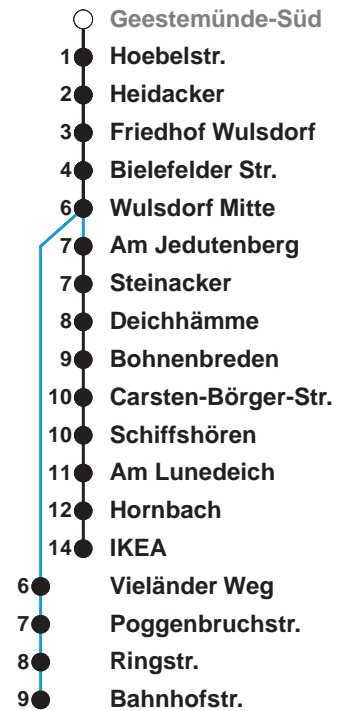

504	IKEA
505	IKEA
506	Wulsdorf Bahnhofstr.

Uhr	Montag - Freitag	Samstag	Sonn-/ Feiertag
3			
4			
5	55	00 30	
6	21	03 ^A	
7	07 27 37 57	03 ^A	00 30
8	07 27 37 57	03 ^A 16 33 ^B	03 ^A 33 ^B
9	07 17 27 37 47 57	03 12 27 42 57	03 ^A 33 ^B
10	07 17 27 37 47 57	12 27 42 57	03 ^A 33 ^B
11	07 17 27 37 47 57	12 27 42 57	03 ^C 11 41
12	07 17 27 37 47 57	12 27 42 57	01 ^C 21 41 ^C
13	07 17 27 37 47 57	12 27 42 57	01 21 ^C 41
14	07 17 27 37 47 57	12 27 42 57	01 ^C 21 41 ^C
15	07 17 27 37 47 57	12 27 42 57	01 21 ^C 41
16	07 17 27 37 47 57	12 27 42 57	01 ^C 21 41 ^C
17	07 17 27 37 47 57	12 27 42 57	01 21 ^C 41
18	07 17 27 37 47 56	12 27 42 56	01 ^C 21 40 ^C
19	11 26 41 56	11 26 41 56	00 20 ^C 40
20	11 26 45	11 ^C 24 30 ^C 45	00 ^C 20 45 ^C
21	15 ^A 45 ^B	00 ^C 15 30 ^C 45 ^B	15 ^A 45 ^B
22	15 ^A 45 ^B	00 ^C 15 45 ^B	15 ^A 45 ^B
23	15 ^A 45 ^B	15 ^A 45 ^B	15 ^A 45 ^B
0	15 ^A	15 ^A	15 ^A
1			

Linienvverlauf und Fahrtzeit in Min.

Heiligabend nach Sonderfahrplan / Silvester nach Samstagsfahrplan

- A über C.-Börger-Str. bis Bahnhofstr.
- B über Bahnhofstr. bis Bohmsiel/C.-Börger-Str.
- C bis Carsten-Börger-Str./Ost