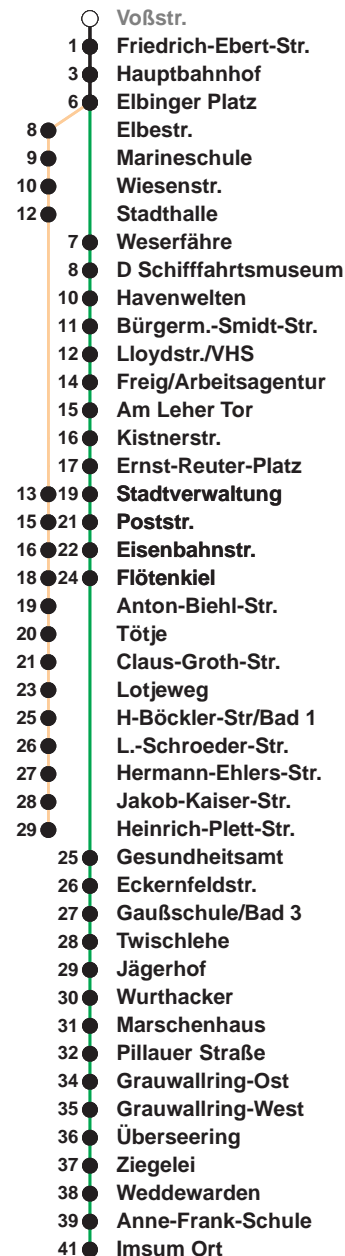

503

Leherheide West

509

Imsum

Uhr	Montag - Freitag	Samstag	Sonn-/ Feiertag
3			
4			
5	16 _A 46 _A	21 _B	
6	05 19 34 49	21 _B	
7	04 19 34 49	21 _B	21 _B
8	04 19 34 49	21 49	21 _B
9	04 19 34 49	04 19 34 49	21 _B
10	04 19 34 49	04 19 34 49	21 _B 51
11	04 19 34 49	04 19 34 49	36
12	04 19 34 49	04 19 34 49	16 56
13	04 19 34 49	04 19 34 49	36
14	04 19 34 49	04 19 34 49	16 56
15	04 19 34 49	04 19 34 49	36
16	04 19 34 49	04 28 58	16 56
17	04 19 34 49	28 58	36
18	04 19 34 49	28 58	16 56
19	04 19 34	28 58	36 56
20	33 _B	33 _B	33 _B
21	33 _B	03 _B 33 _B	33 _B
22	33 _B	03 _B 33 _B	33 _B
23	33 _B	33 _B	33 _B
0	33 _A	33 _A	33 _A
1			

Linienerverlauf und Fahrtzeit in Min.

Heiligabend nach Sonderfahrplan / Silvester nach Samstagsfahrplan

A bis Hbf
B bis Flötenkiel

nächste Verkaufsstelle:
Kundencenter BREMERHAVEN BUS, Bahnhofspassage

Ohne Gewähr Gültig ab 12.12.2021