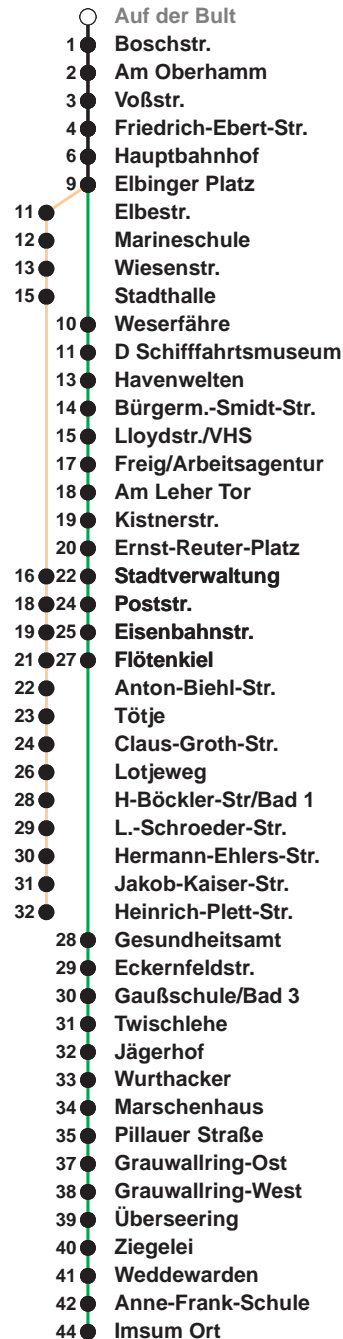

503

Leherheide West

509

Imsum

Uhr	Montag - Freitag	Samstag	Sonn-/ Feiertag
3			
4			
5	13 _A 43 _A	18 _B	
6	02 16 31 46	18 _B	
7	01 16 31 46	18 _B	18 _B
8	01 16 31 46	18 46	18 _B
9	01 16 31 46	01 16 31 46	18 _B
10	01 16 31 46	01 16 31 46	18 _B 48
11	01 16 31 46	01 16 31 46	33
12	01 16 31 46	01 16 31 46	13 53
13	01 16 31 46	01 16 31 46	33
14	01 16 31 46	01 16 31 46	13 53
15	01 16 31 46	01 16 31 46	33
16	01 16 31 46	01 25 55	13 53
17	01 16 31 46	25 55	33
18	01 16 31 46	25 55	13 53
19	01 16 31	25 55	33 53
20	30 _B	30 _B	30 _B
21	30 _B	00 _B 30 _B	30 _B
22	30 _B	00 _B 30 _B	30 _B
23	30 _B	30 _B	30 _B
0	30 _A	30 _A	30 _A
1			

Linienerlauf und Fahrtzeit in Min.

Heiligabend nach Sonderfahrplan / Silvester nach Samstagsfahrplan

A bis Hbf
B bis Flötenkiel