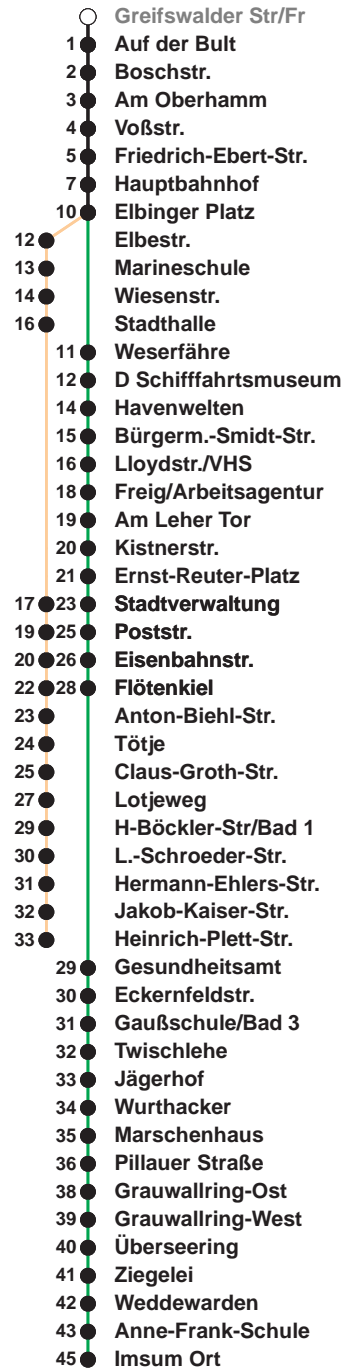

503

Leherheide West

509

Imsum

Uhr	Montag - Freitag	Samstag	Sonn-/ Feiertag
3			
4			
5	12 _A 42 _A	17 _B	
6	01 15 30 45	17 _B	
7	00 15 30 45	17 _B	17 _B
8	00 15 30 45	17 45	17 _B
9	00 15 30 45	00 15 30 45	17 _B
10	00 15 30 45	00 15 30 45	17 _B 47
11	00 15 30 45	00 15 30 45	32
12	00 15 30 45	00 15 30 45	12 52
13	00 15 30 45	00 15 30 45	32
14	00 15 30 45	00 15 30 45	12 52
15	00 15 30 45	00 15 30 45	32
16	00 15 30 45	00 24 54	12 52
17	00 15 30 45	24 54	32
18	00 15 30 45	24 54	12 52
19	00 15 30	24 54	32 52
20	29 _B	29 _B 59 _B	29 _B
21	29 _B	29 _B 59 _B	29 _B
22	29 _B	29 _B	29 _B
23	29 _B	29 _B	29 _B
0	29 _A	29 _A	29 _A
1			

Linienerlauf und Fahrtzeit in Min.

Heiligabend nach Sonderfahrplan / Silvester nach Samstagsfahrplan

A bis Hbf
B bis Flötenkiel