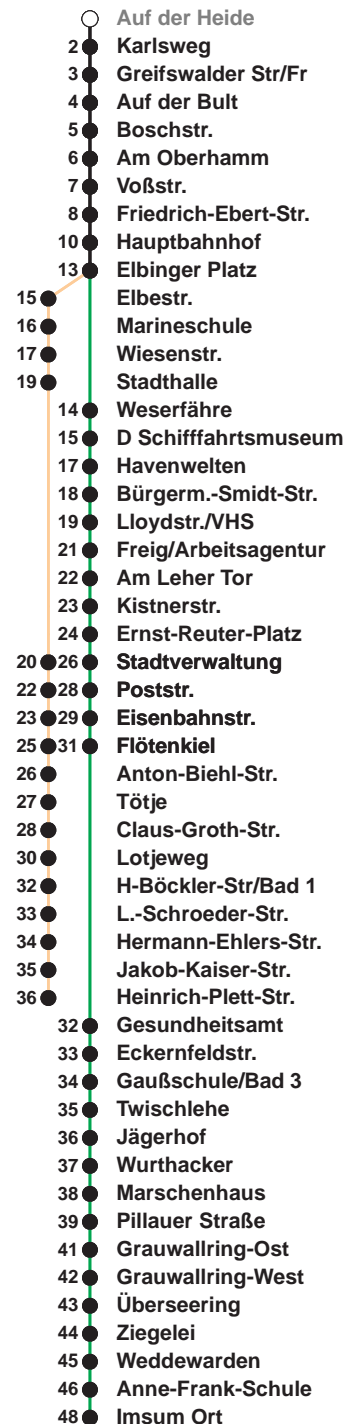

503

Leherheide West

509

Imsum

Uhr	Montag - Freitag	Samstag	Sonn-/ Feiertag
3			
4			
5	10 _A 40 _A 59	15 _B	
6	12 27 42 57	15 _B	
7	12 27 42 57	15 _B	15 _B
8	12 27 42 57	15 42 57	15 _B
9	12 27 42 57	12 27 42 57	15 _B
10	12 27 42 57	12 27 42 57	15 _B 45
11	12 27 42 57	12 27 42 57	29
12	12 27 42 57	12 27 42 57	09 49
13	12 27 42 57	12 27 42 57	29
14	12 27 42 57	12 27 42 57	09 49
15	12 27 42 57	12 27 42 57	29
16	12 27 42 57	21 51	09 49
17	12 27 42 57	21 51	29
18	12 27 42 57	21 51	09 49
19	12 27	21 51	29 49
20	27 _B	27 _B 57 _B	27 _B
21	27 _B	27 _B 57 _B	27 _B
22	27 _B	27 _B	27 _B
23	27 _B	27 _B	27 _B
0	27 _A	27 _A	27 _A
1			

Linienvverlauf und Fahrtzeit in Min.

Heiligabend nach Sonderfahrplan / Silvester nach Samstagsfahrplan

A bis Hbf
B bis Flötenkiel

nächste Verkaufsstelle:
Geschenkboutique, Vieländer Weg 230 a

Ohne Gewähr Gültig ab 12.12.2021