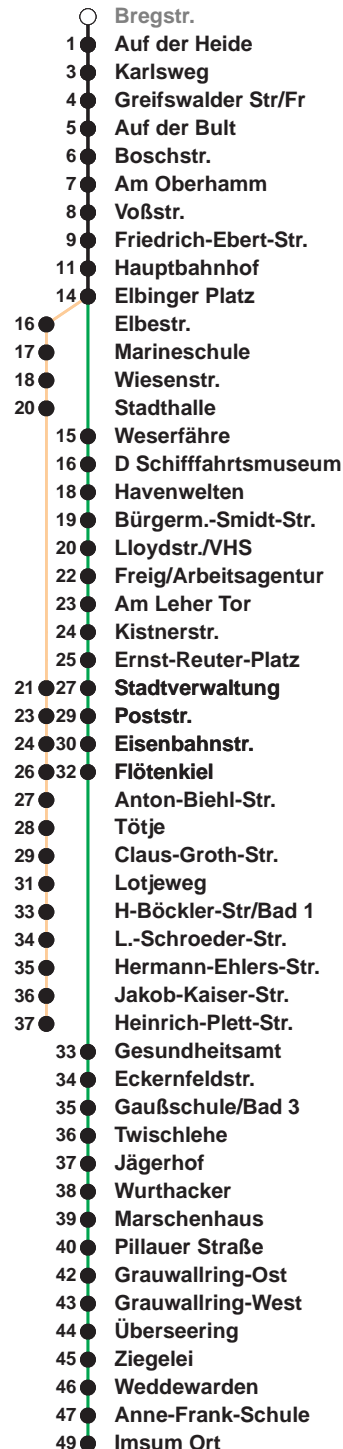

**503**

**Leherheide West**

**509**

**Imsum**

Uhr	Montag - Freitag	Samstag	Sonn-/ Feiertag
3			
4			
5	09 <sub>A</sub> 39 <sub>A</sub> 58	14 <sub>B</sub>	
6	11 26 41 56	14 <sub>B</sub>	
7	11 26 41 56	14 <sub>B</sub>	14 <sub>B</sub>
8	11 26 41 56	14 41 56	14 <sub>B</sub>
9	11 26 41 56	11 26 41 56	14 <sub>B</sub>
10	11 26 41 56	11 26 41 56	14 <sub>B</sub> 44
11	11 26 41 56	11 26 41 56	28
12	11 26 41 56	11 26 41 56	08 48
13	11 26 41 56	11 26 41 56	28
14	11 26 41 56	11 26 41 56	08 48
15	11 26 41 56	11 26 41 56	28
16	11 26 41 56	20 50	08 48
17	11 26 41 56	20 50	28
18	11 26 41 56	20 50	08 48
19	11 26	20 50	28 48
20	26 <sub>B</sub>	26 <sub>B</sub> 56 <sub>B</sub>	26 <sub>B</sub>
21	26 <sub>B</sub>	26 <sub>B</sub> 56 <sub>B</sub>	26 <sub>B</sub>
22	26 <sub>B</sub>	26 <sub>B</sub>	26 <sub>B</sub>
23	26 <sub>B</sub>	26 <sub>B</sub>	26 <sub>B</sub>
0	26 <sub>A</sub>	26 <sub>A</sub>	26 <sub>A</sub>
1			

Linienvverlauf und Fahrtzeit in Min.

Heiligabend nach Sonderfahrplan / Silvester nach Samstagsfahrplan

A bis Hbf  
B bis Flötenkiel

nächste Verkaufsstelle:  
Geschenkboutique, Vieländer Weg 230 a  
Ohne Gewähr Gültig ab 12.12.2021