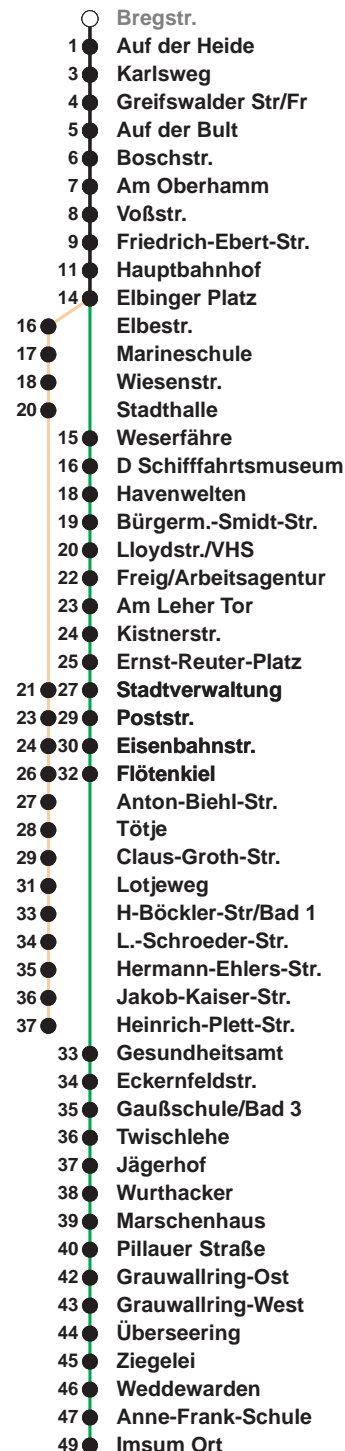

**503**

**Leherheide West**

**509**

**Imsum**

Uhr	Montag - Freitag	Samstag	Sonn-/ Feiertag
3			
4			
5	09 <sub>A</sub> 39 <sub>A</sub> 58	14 <sub>B</sub>	
6	11 26 41 56	14 <sub>B</sub>	
7	11 26 41 56	14 <sub>B</sub>	14 <sub>B</sub>
8	11 26 41 56	14 41 56	14 <sub>B</sub>
9	11 26 41 56	11 26 41 56	14 <sub>B</sub>
10	11 26 41 56	11 26 41 56	14 <sub>B</sub> 44
11	11 26 41 56	11 26 41 56	28
12	11 26 41 56	11 26 41 56	08 48
13	11 26 41 56	11 26 41 56	28
14	11 26 41 56	11 26 41 56	08 48
15	11 26 41 56	11 26 41 56	28
16	11 26 41 56	20 50	08 48
17	11 26 41 56	20 50	28
18	11 26 41 56	20 50	08 48
19	11 26	20 50	28 48
20	26 <sub>B</sub>	26 <sub>B</sub> 56 <sub>B</sub>	26 <sub>B</sub>
21	26 <sub>B</sub>	26 <sub>B</sub> 56 <sub>B</sub>	26 <sub>B</sub>
22	26 <sub>B</sub>	26 <sub>B</sub>	26 <sub>B</sub>
23	26 <sub>B</sub>	26 <sub>B</sub>	26 <sub>B</sub>
0	26 <sub>A</sub>	26 <sub>A</sub>	26 <sub>A</sub>
1			

Linienerlauf und Fahrtzeit in Min.

Heiligabend nach Sonderfahrplan / Silvester nach Samstagsfahrplan

A bis Hbf  
B bis Flötenkiel

nächste Verkaufsstelle:  
Geschenkboutique, Vieländer Weg 230 a  
Ohne Gewähr Gültig ab 12.12.2021