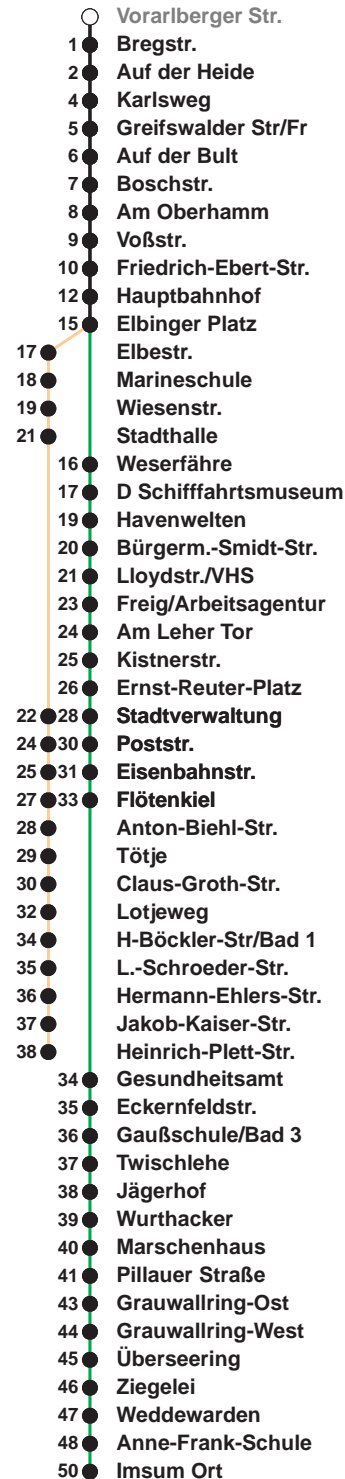

503

Leherheide West

509

Imsum

Uhr	Montag - Freitag	Samstag	Sonn-/ Feiertag
3			
4			
5	08 _A 38 _A 57	13 _B	
6	10 25 40 55	13 _B	
7	10 25 40 55	13 _B	13 _B
8	10 25 40 55	13 40 55	13 _B
9	10 25 40 55	10 25 40 55	13 _B
10	10 25 40 55	10 25 40 55	13 _B 43
11	10 25 40 55	10 25 40 55	27
12	10 25 40 55	10 25 40 55	07 47
13	10 25 40 55	10 25 40 55	27
14	10 25 40 55	10 25 40 55	07 47
15	10 25 40 55	10 25 40 55	27
16	10 25 40 55	19 49	07 47
17	10 25 40 55	19 49	27
18	10 25 40 55	19 49	07 47
19	10 25	19 49	27 47
20	25 _B	25 _B 55 _B	25 _B
21	25 _B	25 _B 55 _B	25 _B
22	25 _B	25 _B	25 _B
23	25 _B	25 _B	25 _B
0	25 _A	25 _A	25 _A
1			

Linienvverlauf und Fahrtzeit in Min.

Heiligabend nach Sonderfahrplan / Silvester nach Samstagsfahrplan

A bis Hbf
B bis Flötenkiel

nächste Verkaufsstelle:
Geschenkboutique, Vieländer Weg 230 a
Ohne Gewähr Gültig ab 12.12.2021