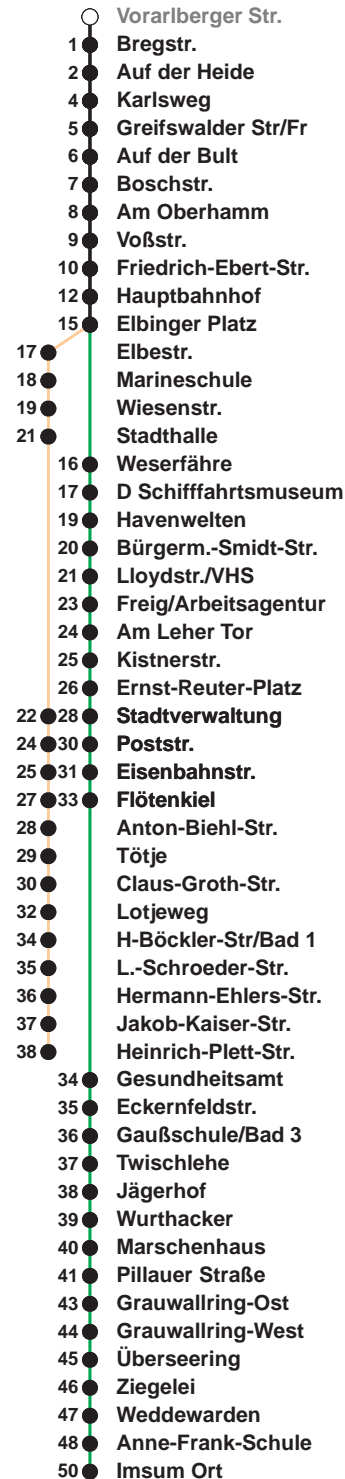

503

Leherheide West

509

Imsum

Uhr	Montag - Freitag	Samstag	Sonn-/ Feiertag
3			
4			
5	08 _A 38 _A 57	13 _B	
6	10 25 40 55	13 _B	
7	10 25 40 55	13 _B	13 _B
8	10 25 40 55	13 40 55	13 _B
9	10 25 40 55	10 25 40 55	13 _B
10	10 25 40 55	10 25 40 55	13 _B 43
11	10 25 40 55	10 25 40 55	27
12	10 25 40 55	10 25 40 55	07 47
13	10 25 40 55	10 25 40 55	27
14	10 25 40 55	10 25 40 55	07 47
15	10 25 40 55	10 25 40 55	27
16	10 25 40 55	19 49	07 47
17	10 25 40 55	19 49	27
18	10 25 40 55	19 49	07 47
19	10 25	19 49	27 47
20	25 _B	25 _B 55 _B	25 _B
21	25 _B	25 _B 55 _B	25 _B
22	25 _B	25 _B	25 _B
23	25 _B	25 _B	25 _B
0	25 _A	25 _A	25 _A
1			

Linienerlauf und Fahrtzeit in Min.

Heiligabend nach Sonderfahrplan / Silvester nach Samstagsfahrplan

A bis Hbf
B bis Flötenkiel

nächste Verkaufsstelle:
Geschenkboutique, Vieländer Weg 230 a
Ohne Gewähr Gültig ab 12.12.2021