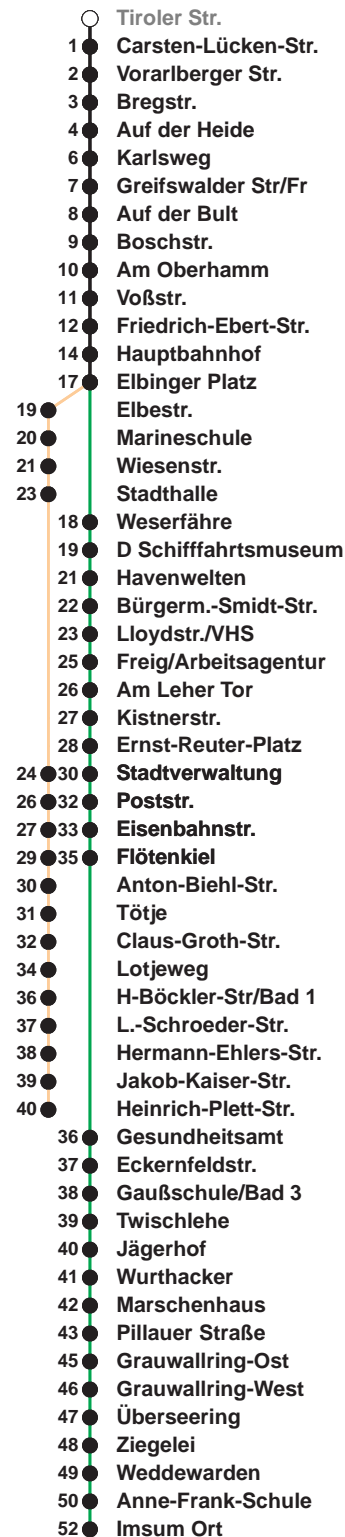

503

Leherheide West

509

Imsum

Uhr	Montag - Freitag	Samstag	Sonn-/ Feiertag
3			
4			
5	06 _A 36 _A 55	11 _B	
6	08 23 38 53	11 _B	
7	08 23 38 53	11 _B	11 _B
8	08 23 38 53	11 38 53	11 _B
9	08 23 38 53	08 23 38 53	11 _B
10	08 23 38 53	08 23 38 53	11 _B 41
11	08 23 38 53	08 23 38 53	25
12	08 23 38 53	08 23 38 53	05 45
13	08 23 38 53	08 23 38 53	25
14	08 23 38 53	08 23 38 53	05 45
15	08 23 38 53	08 23 38 53	25
16	08 23 38 53	17 47	05 45
17	08 23 38 53	17 47	25
18	08 23 38 53	17 47	05 45
19	08 23	17 47	25 45
20	23 _B	23 _B 53 _B	23 _B
21	23 _B	23 _B 53 _B	23 _B
22	23 _B	23 _B	23 _B
23	23 _B	23 _B	23 _B
0	23 _A	23 _A	23 _A
1			

Linienvverlauf und Fahrtzeit in Min.

Heiligabend nach Sonderfahrplan / Silvester nach Samstagsfahrplan

A bis Hbf
B bis Flötenkiel

nächste Verkaufsstelle:
Geschenkboutique, Vieländer Weg 230 a
Ohne Gewähr Gültig ab 12.12.2021