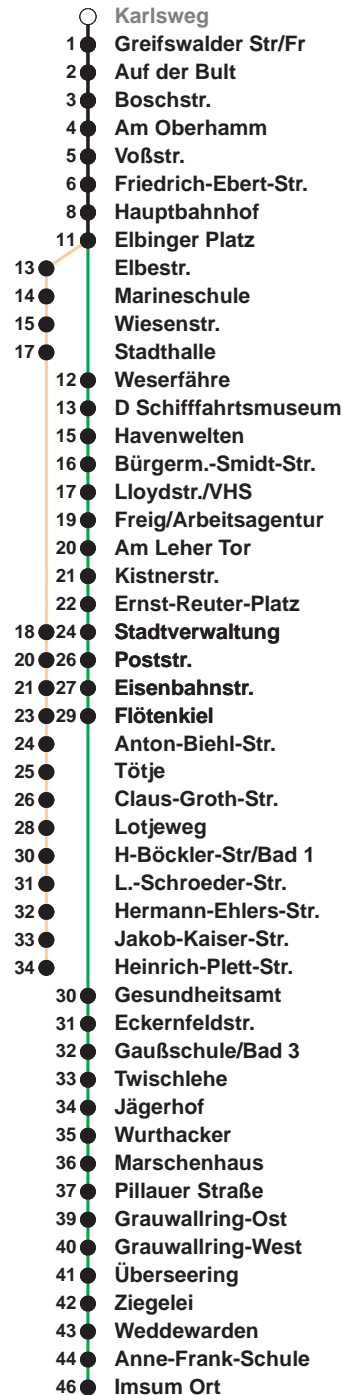

503

Leherheide West

509

Imsum

Uhr	Montag - Freitag	Samstag	Sonn-/ Feiertag
3			
4			
5	11 _A 41 _A	16 _B	
6	00 14 29 44 59	16 _B	
7	14 29 44 59	16 _B	16 _B
8	14 29 44 59	16 44 59	16 _B
9	14 29 44 59	14 29 44 59	16 _B
10	14 29 44 59	14 29 44 59	16 _B 46
11	14 29 44 59	14 29 44 59	31
12	14 29 44 59	14 29 44 59	11 51
13	14 29 44 59	14 29 44 59	31
14	14 29 44 59	14 29 44 59	11 51
15	14 29 44 59	14 29 44 59	31
16	14 29 44 59	23 53	11 51
17	14 29 44 59	23 53	31
18	14 29 44 59	23 53	11 51
19	14 29	23 53	31 51
20	28 _B	28 _B 58 _B	28 _B
21	28 _B	28 _B 58 _B	28 _B
22	28 _B	28 _B	28 _B
23	28 _B	28 _B	28 _B
0	28 _A	28 _A	28 _A
1			

Linienerlauf und Fahrtzeit in Min.

Heiligabend nach Sonderfahrplan / Silvester nach Samstagsfahrplan

A bis Hbf
B bis Flötenkiel