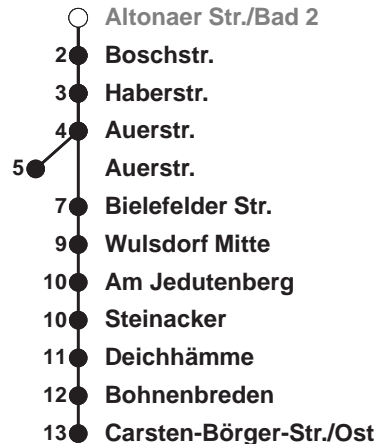

502

Grünhöfe

Uhr	Montag - Freitag	Samstag	Sonn-/ Feiertag
3			
4			
5	51	29 59	
6	16 26 36 ^A 47 57	29 59	59
7	07 ^A 17 27 ^B 37 ^A 47 57	29 59	29 59
8	07 ^F ^A 11 ^x ^A 17 27 37 ^A 47 57	29	29 59
9	07 ^A 17 27 37 ^A 47 57	06 21 36 51	29 59
10	07 ^A 17 27 37 ^A 47 57	06 21 36 51	29 59
11	07 ^A 17 27 37 ^A 47 57	06 21 36 51	36 56
12	07 ^A 17 27 37 ^A 47 57	06 21 36 51	16 36 56
13	07 ^A 17 27 37 ^A 47 57	06 21 36 51	16 36 56
14	07 ^A 17 27 37 ^A 47 57	06 21 36 51	16 36 56
15	07 ^A 17 27 37 ^A 47 57	06 21 36 51	16 36 56
16	07 ^A 17 27 37 ^A 47 57	06 22 37 52	16 36 56
17	07 ^A 17 27 37 ^A 47 57	07 22 37 52	16 36 56
18	07 ^A 17 27 36 ^A 46 56	07 22 37 50	16 34 54
19	06 16 26 36 50	05 20 35 50	14 34 54
20	05 20 41	05 18 26 41 56	14 41
21	11 41	11 26 41 56	11 41
22	11 41	11 41	11 41
23	11 41	11 41	11 41
0	15 45 ^C	15 45 ^C	15 45 ^C
1	09 [☎] ^C	09 [☎] ^C	09 [☎] ^C

Linienerlauf und Fahrtzeit in Min.

Heiligabend nach Sonderfahrplan / Silvester nach Samstagsfahrplan

- F nur an Ferientagen im Land Bremen
- A ab Grünhöfe über Wulsdorf Mitte nach Bohmsiel
- B an Schultagen (Land Bremen) ab Grünhöfe weiter über P.-Modersohn-Schule bis Wulsdorf Mitte
- C ab Grünhöfe über Weserstraße und Wulsdorf Mitte zur Bahnhofstraße
- x nur an Schultagen im Land Bremen
- ☎ Anruf-Linientaxi: Tel. 0471/3003 444 Anmeldung bis spätestens 45 Min. vor Abfahrt

nächste Verkaufsstelle:
Tabak & Mehr, Altonaer Str. 4-6

Ohne Gewähr Gültig ab 12.12.2021

www.bremerhavenbus.de