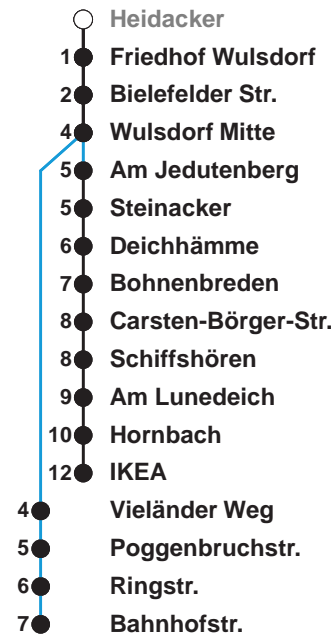

504	IKEA
505	IKEA
506	Wulsdorf Bahnhofstr.

Uhr	Montag - Freitag	Samstag	Sonn-/ Feiertag
3			
4			
5	57	01 31	
6	23	05 ^A	
7	09 29 39 59	05 ^A	01 31
8	09 29 39 59	05 ^A 17 35 ^B	05 ^A 35 ^B
9	09 19 29 39 49 59	04 14 29 44 59	05 ^A 35 ^B
10	09 19 29 39 49 59	14 29 44 59	05 ^A 35 ^B
11	09 19 29 39 49 59	14 29 44 59	05 ^C 12 43
12	09 19 29 39 49 59	14 29 44 59	03 ^C 23 43 ^C
13	09 19 29 39 49 59	14 29 44 59	03 23 ^C 43
14	09 19 29 39 49 59	14 29 44 59	03 ^C 23 43 ^C
15	09 19 29 39 49 59	14 29 44 59	03 23 ^C 43
16	09 19 29 39 49 59	14 29 44 59	03 ^C 23 43 ^C
17	09 19 29 39 49 59	14 29 44 59	03 23 ^C 43
18	09 19 29 39 49 58	14 29 44 58	03 ^C 23 42 ^C
19	13 28 43 58	13 28 43 58	02 22 ^C 42
20	13 28 47	13 ^C 26 32 ^C 47	02 ^C 22 47 ^C
21	17 ^A 47 ^B	02 ^C 17 32 ^C 47 ^B	17 ^A 47 ^B
22	17 ^A 47 ^B	02 ^C 17 47 ^B	17 ^A 47 ^B
23	17 ^A 47 ^B	17 ^A 47 ^B	17 ^A 47 ^B
0	17 ^A	17 ^A	17 ^A
1			

Linienvverlauf und Fahrtzeit in Min.

Heiligabend nach Sonderfahrplan / Silvester nach Samstagsfahrplan

- A über C.-Börger-Str. bis Bahnhofstr.
- B über Bahnhofstr. bis Bohmsiel/C.-Börger-Str.
- C bis Carsten-Börger-Str./Ost

nächste Verkaufsstelle:
Delta-Markt, Weserstr. 210

Ohne Gewähr Gültig ab 12.12.2021

www.bremerhavenbus.de