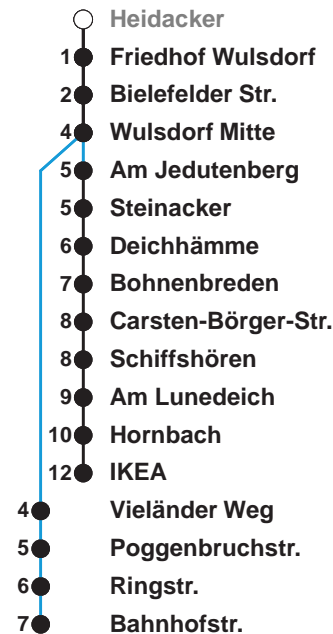

<b>504</b>	<b>IKEA</b>
<b>505</b>	<b>IKEA</b>
<b>506</b>	<b>Wulsdorf Bahnhofstr.</b>

Uhr	Montag - Freitag	Samstag	Sonn-/ Feiertag
3			
4			
5	57	01 31	
6	23	05 <sup>A</sup>	
7	09 29 39 59	05 <sup>A</sup>	01 31
8	09 29 39 59	05 <sup>A</sup> 17 35 <sup>B</sup>	05 <sup>A</sup> 35 <sup>B</sup>
9	09 19 29 39 49 59	04 14 29 44 59	05 <sup>A</sup> 35 <sup>B</sup>
10	09 19 29 39 49 59	14 29 44 59	05 <sup>A</sup> 35 <sup>B</sup>
11	09 19 29 39 49 59	14 29 44 59	05 <sup>C</sup> 12 43
12	09 19 29 39 49 59	14 29 44 59	03 <sup>C</sup> 23 43 <sup>C</sup>
13	09 19 29 39 49 59	14 29 44 59	03 23 <sup>C</sup> 43
14	09 19 29 39 49 59	14 29 44 59	03 <sup>C</sup> 23 43 <sup>C</sup>
15	09 19 29 39 49 59	14 29 44 59	03 23 <sup>C</sup> 43
16	09 19 29 39 49 59	14 29 44 59	03 <sup>C</sup> 23 43 <sup>C</sup>
17	09 19 29 39 49 59	14 29 44 59	03 23 <sup>C</sup> 43
18	09 19 29 39 49 58	14 29 44 58	03 <sup>C</sup> 23 42 <sup>C</sup>
19	13 28 43 58	13 28 43 58	02 22 <sup>C</sup> 42
20	13 28 47	13 <sup>C</sup> 26 32 <sup>C</sup> 47	02 <sup>C</sup> 22 47 <sup>C</sup>
21	17 <sup>A</sup> 47 <sup>B</sup>	02 <sup>C</sup> 17 32 <sup>C</sup> 47 <sup>B</sup>	17 <sup>A</sup> 47 <sup>B</sup>
22	17 <sup>A</sup> 47 <sup>B</sup>	02 <sup>C</sup> 17 47 <sup>B</sup>	17 <sup>A</sup> 47 <sup>B</sup>
23	17 <sup>A</sup> 47 <sup>B</sup>	17 <sup>A</sup> 47 <sup>B</sup>	17 <sup>A</sup> 47 <sup>B</sup>
0	17 <sup>A</sup>	17 <sup>A</sup>	17 <sup>A</sup>
1			

Linienvverlauf und Fahrtzeit in Min.

Heiligabend nach Sonderfahrplan / Silvester nach Samstagsfahrplan

- A über C.-Börger-Str. bis Bahnhofstr.
- B über Bahnhofstr. bis Bohmsiel/C.-Börger-Str.
- C bis Carsten-Börger-Str./Ost

nächste Verkaufsstelle:  
Delta-Markt, Weserstr. 210

Ohne Gewähr Gültig ab 12.12.2021

[www.bremerhavenbus.de](http://www.bremerhavenbus.de)