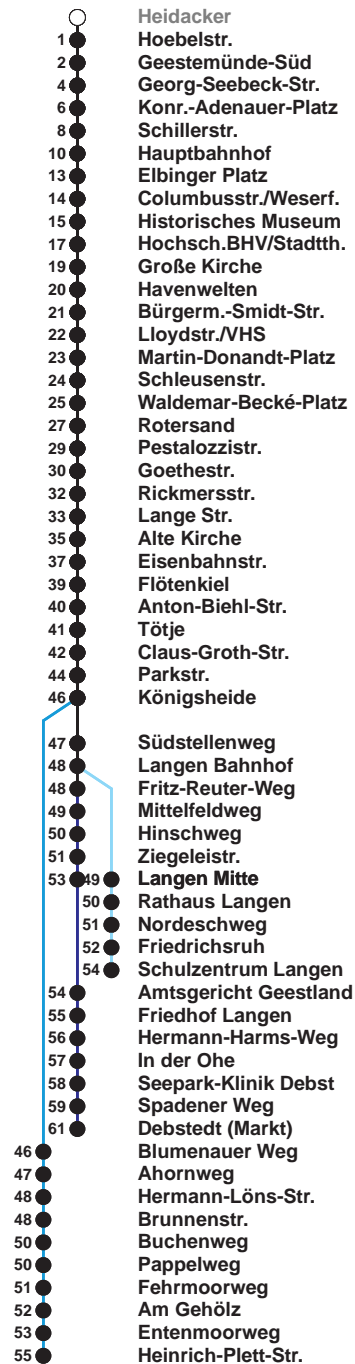

504	SZ Langen
505	Debstedt
506	Leherheide Ost

Uhr	Montag - Freitag	Samstag	Sonn-/ Feiertag
3			
4			
5	11 41 ^B	12 ^A 42	
6	01 15 ^D 23 ^S 34 ^B 44 54	12 42	
7	04 14 24 34 44 54	12 42	12 ^A 42
8	04 14 24 34 44 54	12 31 46	12 42
9	04 14 24 34 44 54	01 16 31 46	12 42
10	04 14 24 34 44 54	01 16 31 46	12 42
11	04 14 24 34 44 54 [Ⓢ]	01 16 31 46	04 24 44
12	04 14 24 [Ⓢ] 34 44 54	01 16 31 46	04 24 44
13	04 14 24 34 44 54	01 16 31 46	04 24 44
14	04 ^B 14 24 34 44 54	01 16 31 46	04 24 44
15	04 ^B 14 24 34 44 54	01 16 31 46	04 24 44
16	04 ^B 14 24 34 44 54	01 16 31 46	04 24 44
17	04 14 24 34 44 54	01 16 31 46	04 24 44
18	04 14 23 31 46 52 ^C	01 18 33 48	06 27 46
19	01 16 31 46	03 18 33 48	07 26 51 53 ^C
20	10 ^C 24 54	09 24 39 54	24 54
21	24 54	09 24 54	24 54
22	24 54	24 54	24 54
23	54	24 54	24 54
0	03 ^C	03 ^C 42 ^H	03 ^C 42 ^H
1		00 ^C	00 ^C

Linienvverlauf und Fahrtzeit in Min.

Heiligabend nach Sonderfahrplan / Silvester nach Samstagsfahrplan

- A bis Alte Kirche
- B bis Gewerbegebiet Debstedt
- C bis Konrad-Adenauer-Platz
- D bis Rotersand, weiter als L 512
- H bis Hauptbahnhof
- S bis Schulzentrum Langen
- Ⓢ ab SZ Langen an Schultagen in Nds. nach Debstedt

nächste Verkaufsstelle:
Delta-Markt, Weserstr. 210

Ohne Gewähr Gültig ab 12.12.2021

www.bremerhavenbus.de

BREMERHAVEN BUS