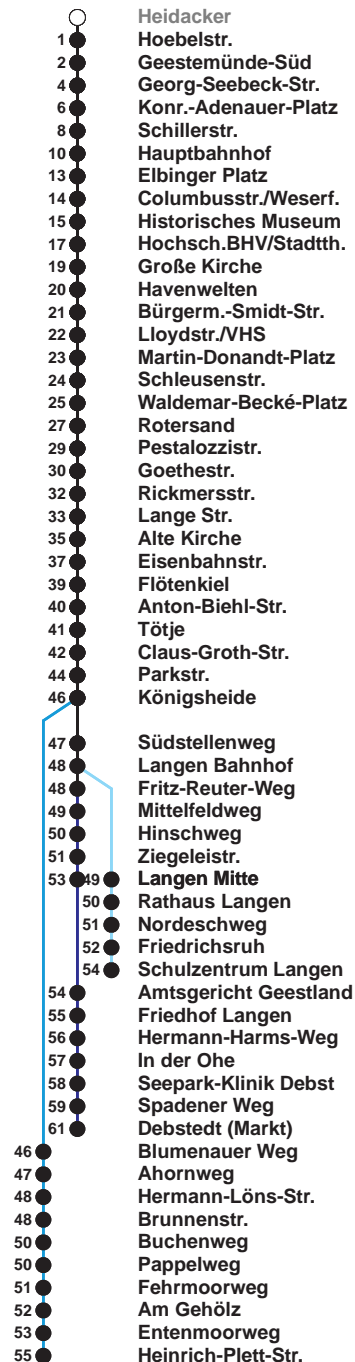

<b>504</b>	<b>SZ Langen</b>
<b>505</b>	<b>Debstedt</b>
<b>506</b>	<b>Leherheide Ost</b>

Uhr	Montag - Freitag	Samstag	Sonn-/ Feiertag
3			
4			
5	11 41 <sup>B</sup>	12 <sup>A</sup> 42	
6	01 15 <sup>D</sup> 23 <sup>S</sup> 34 <sup>B</sup> 44 54	12 42	
7	04 14 24 34 44 54	12 42	12 <sup>A</sup> 42
8	04 14 24 34 44 54	12 31 46	12 42
9	04 14 24 34 44 54	01 16 31 46	12 42
10	04 14 24 34 44 54	01 16 31 46	12 42
11	04 14 24 34 44 54 <sup>Ⓢ</sup>	01 16 31 46	04 24 44
12	04 14 24 <sup>Ⓢ</sup> 34 44 54	01 16 31 46	04 24 44
13	04 14 24 34 44 54	01 16 31 46	04 24 44
14	04 <sup>B</sup> 14 24 34 44 54	01 16 31 46	04 24 44
15	04 <sup>B</sup> 14 24 34 44 54	01 16 31 46	04 24 44
16	04 <sup>B</sup> 14 24 34 44 54	01 16 31 46	04 24 44
17	04 14 24 34 44 54	01 16 31 46	04 24 44
18	04 14 23 31 46 52 <sup>C</sup>	01 18 33 48	06 27 46
19	01 16 31 46	03 18 33 48	07 26 51 53 <sup>C</sup>
20	10 <sup>C</sup> 24 54	09 24 39 54	24 54
21	24 54	09 24 54	24 54
22	24 54	24 54	24 54
23	54	24 54	24 54
0	03 <sup>C</sup>	03 <sup>C</sup> 42 <sup>H</sup>	03 <sup>C</sup> 42 <sup>H</sup>
1		00 <sup>C</sup>	00 <sup>C</sup>

Linienvverlauf und Fahrtzeit in Min.

Heiligabend nach Sonderfahrplan / Silvester nach Samstagsfahrplan

- A bis Alte Kirche
- B bis Gewerbegebiet Debstedt
- C bis Konrad-Adenauer-Platz
- D bis Rotersand, weiter als L 512
- H bis Hauptbahnhof
- S bis Schulzentrum Langen
- Ⓢ ab SZ Langen an Schultagen in Nds. nach Debstedt

nächste Verkaufsstelle:  
Delta-Markt, Weserstr. 210

Ohne Gewähr Gültig ab 12.12.2021

www.bremerhavenbus.de

**BREMERHAVEN BUS**