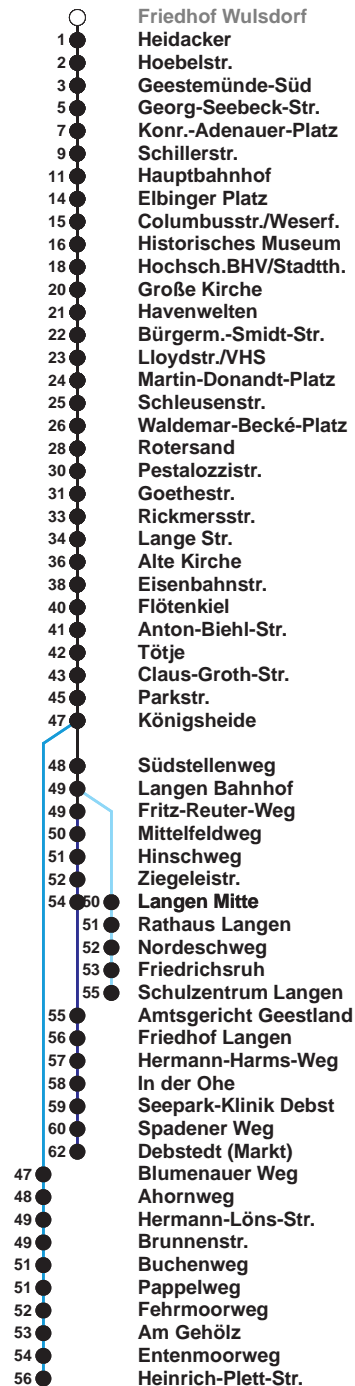

<b>504</b>	<b>SZ Langen</b>
<b>505</b>	<b>Debstedt</b>
<b>506</b>	<b>Leherheide Ost</b>

Uhr	Montag - Freitag	Samstag	Sonn-/ Feiertag
3			
4			
5	10 40 <sup>B</sup>	11 <sup>A</sup> 41	
6	00 14 <sup>D</sup> 22 <sup>S</sup> 33 <sup>B</sup> 43 53	11 41	
7	03 13 23 33 43 53	11 41	11 <sup>A</sup> 41
8	03 13 23 33 43 53	11 30 45	11 41
9	03 13 23 33 43 53	00 15 30 45	11 41
10	03 13 23 33 43 53	00 15 30 45	11 41
11	03 13 23 33 43 53 <sup>Ⓢ</sup>	00 15 30 45	03 23 43
12	03 13 23 <sup>Ⓢ</sup> 33 43 53	00 15 30 45	03 23 43
13	03 13 23 33 43 53	00 15 30 45	03 23 43
14	03 <sup>B</sup> 13 23 33 43 53	00 15 30 45	03 23 43
15	03 <sup>B</sup> 13 23 33 43 53	00 15 30 45	03 23 43
16	03 <sup>B</sup> 13 23 33 43 53	00 15 30 45	03 23 43
17	03 13 23 33 43 53	00 15 30 45	03 23 43
18	03 13 22 30 45 51 <sup>C</sup>	00 17 32 47	05 26 45
19	00 15 30 45	02 17 32 47	06 25 50 52 <sup>C</sup>
20	09 <sup>C</sup> 23 53	08 23 38 53	23 53
21	23 53	08 23 53	23 53
22	23 53	23 53	23 53
23	53	23 53	23 53
0	02 <sup>C</sup>	02 <sup>C</sup> 41 <sup>H</sup> 59 <sup>C</sup>	02 <sup>C</sup> 41 <sup>H</sup> 59 <sup>C</sup>
1			

Linienvverlauf und Fahrtzeit in Min.

Heiligabend nach Sonderfahrplan / Silvester nach Samstagsfahrplan

- A bis Alte Kirche
- B bis Gewerbegebiet Debstedt
- C bis Konrad-Adenauer-Platz
- D bis Rotersand, weiter als L 512
- H bis Hauptbahnhof
- S bis Schulzentrum Langen
- Ⓢ ab SZ Langen an Schultagen in Nds. nach Debstedt

nächste Verkaufsstelle:  
Delta-Markt, Weserstr. 210

Ohne Gewähr Gültig ab 12.12.2021