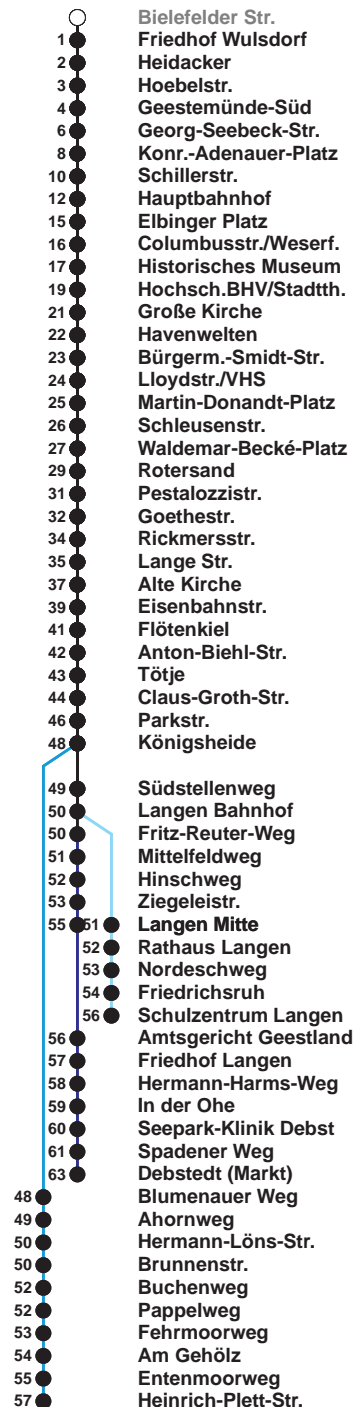

504	SZ Langen
505	Debstedt
506	Leherheide Ost

Uhr	Montag - Freitag	Samstag	Sonn-/ Feiertag
3			
4			
5	09 39 ^B 59	10 ^A 40	
6	13 ^D 21 ^S 32 ^B 42 52	10 40	
7	02 12 22 32 42 52	10 40	10 ^A 40
8	02 12 22 32 42 52	10 29 44 59	10 40
9	02 12 22 32 42 52	14 29 44 59	10 40
10	02 12 22 32 42 52	14 29 44 59	10 40
11	02 12 22 32 42 52 [Ⓜ]	14 29 44 59	02 22 42
12	02 12 22 [Ⓜ] 32 42 52	14 29 44 59	02 22 42
13	02 12 22 32 42 52	14 29 44 59	02 22 42
14	02 ^B 12 22 32 42 52	14 29 44 59	02 22 42
15	02 ^B 12 22 32 42 52	14 29 44 59	02 22 42
16	02 ^B 12 22 32 42 52	14 29 44 59	02 22 42
17	02 12 22 32 42 52	14 29 44 59	02 22 42
18	02 12 21 29 44 50 ^C 59	16 31 46	04 25 44
19	14 29 44	01 16 31 46	05 24 49 52 ^C
20	08 ^C 22 52	07 22 37 52	22 52
21	22 52	07 22 52	22 52
22	22 52	22 52	22 52
23	52	22 52	22 52
0	02 ^C	02 ^C 40 ^H 59 ^C	02 ^C 40 ^H 59 ^C
1			

Linienvverlauf und Fahrzeit in Min.

Heiligabend nach Sonderfahrplan / Silvester nach Samstagsfahrplan

- A bis Alte Kirche
- B bis Gewerbegebiet Debstedt
- C bis Konrad-Adenauer-Platz
- D bis Rotersand, weiter als L 512
- H bis Hauptbahnhof
- S bis Schulzentrum Langen
- Ⓜ ab SZ Langen an Schultagen in Nds. nach Debstedt

nächste Vorverkaufsstelle:
Karnath, Lindenallee 67, Delta-Markt, Weserstr. 210

Ohne Gewähr Gültig ab 12.12.2021

www.bremerhavenbus.de