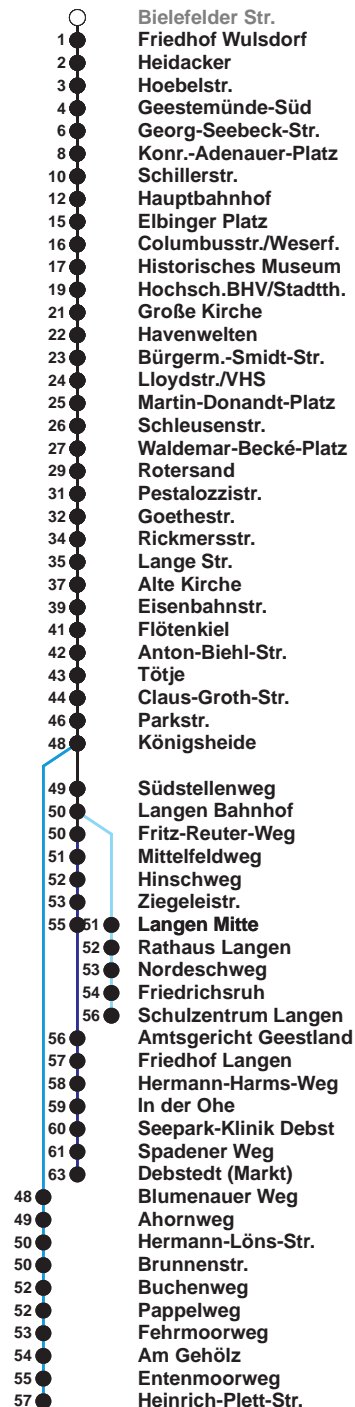

504	SZ Langen
505	Debstedt
506	Leherheide Ost

Uhr	Montag - Freitag	Samstag	Sonn-/ Feiertag
3			
4			
5	09 39 ^B 59	10 ^A 40	
6	13 ^D 21 ^S 32 ^B 42 52	10 40	
7	02 12 22 32 42 52	10 40	10 ^A 40
8	02 12 22 32 42 52	10 29 44 59	10 40
9	02 12 22 32 42 52	14 29 44 59	10 40
10	02 12 22 32 42 52	14 29 44 59	10 40
11	02 12 22 32 42 52 [Ⓢ]	14 29 44 59	02 22 42
12	02 12 22 [Ⓢ] 32 42 52	14 29 44 59	02 22 42
13	02 12 22 32 42 52	14 29 44 59	02 22 42
14	02 ^B 12 22 32 42 52	14 29 44 59	02 22 42
15	02 ^B 12 22 32 42 52	14 29 44 59	02 22 42
16	02 ^B 12 22 32 42 52	14 29 44 59	02 22 42
17	02 12 22 32 42 52	14 29 44 59	02 22 42
18	02 12 21 29 44 50 ^C 59	16 31 46	04 25 44
19	14 29 44	01 16 31 46	05 24 49 52 ^C
20	08 ^C 22 52	07 22 37 52	22 52
21	22 52	07 22 52	22 52
22	22 52	22 52	22 52
23	52	22 52	22 52
0	02 ^C	02 ^C 40 ^H 59 ^C	02 ^C 40 ^H 59 ^C
1			

Linienvverlauf und Fahrzeit in Min.

Heiligabend nach Sonderfahrplan / Silvester nach Samstagsfahrplan

- A bis Alte Kirche
- B bis Gewerbegebiet Debstedt
- C bis Konrad-Adenauer-Platz
- D bis Rotersand, weiter als L 512
- H bis Hauptbahnhof
- S bis Schulzentrum Langen
- Ⓢ ab SZ Langen an Schultagen in Nds. nach Debstedt

nächste Vorverkaufsstelle:
Karnath, Lindenallee 67, Delta-Markt, Weserstr. 210

Ohne Gewähr Gültig ab 12.12.2021

www.bremerhavenbus.de