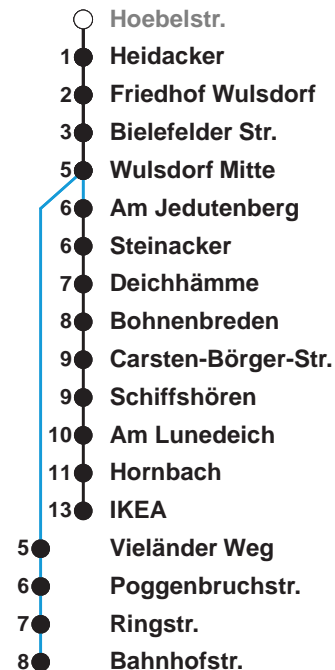

504	IKEA
505	IKEA
506	Wulsdorf Bahnhofstr.

Uhr	Montag - Freitag	Samstag	Sonn-/ Feiertag
3			
4			
5	56	01 31	
6	22	04 ^A	
7	08 28 38 58	04 ^A	01 31
8	08 28 38 58	04 ^A 17 34 ^B	04 ^A 34 ^B
9	08 18 28 38 48 58	04 13 28 43 58	04 ^A 34 ^B
10	08 18 28 38 48 58	13 28 43 58	04 ^A 34 ^B
11	08 18 28 38 48 58	13 28 43 58	04 ^C 12 42
12	08 18 28 38 48 58	13 28 43 58	02 ^C 22 42 ^C
13	08 18 28 38 48 58	13 28 43 58	02 22 ^C 42
14	08 18 28 38 48 58	13 28 43 58	02 ^C 22 42 ^C
15	08 18 28 38 48 58	13 28 43 58	02 22 ^C 42
16	08 18 28 38 48 58	13 28 43 58	02 ^C 22 42 ^C
17	08 18 28 38 48 58	13 28 43 58	02 22 ^C 42
18	08 18 28 38 48 57	13 28 43 57	02 ^C 22 41 ^C
19	12 27 42 57	12 27 42 57	01 21 ^C 41
20	12 27 46	12 ^C 25 31 ^C 46	01 ^C 21 46 ^C
21	16 ^A 46 ^B	01 ^C 16 31 ^C 46 ^B	16 ^A 46 ^B
22	16 ^A 46 ^B	01 ^C 16 46 ^B	16 ^A 46 ^B
23	16 ^A 46 ^B	16 ^A 46 ^B	16 ^A 46 ^B
0	16 ^A	16 ^A	16 ^A
1			

Linienvverlauf und Fahrtzeit in Min.

Heiligabend nach Sonderfahrplan / Silvester nach Samstagsfahrplan

- A über C.-Börger-Str. bis Bahnhofstr.
- B über Bahnhofstr. bis Bohmsiel/C.-Börger-Str.
- C bis Carsten-Börger-Str./Ost