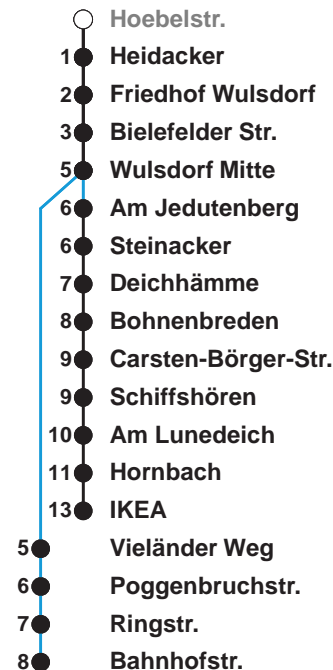

<b>504</b>	<b>IKEA</b>
<b>505</b>	<b>IKEA</b>
<b>506</b>	<b>Wulsdorf Bahnhofstr.</b>

Uhr	Montag - Freitag	Samstag	Sonn-/ Feiertag
3			
4			
5	56	01 31	
6	22	04 <sup>A</sup>	
7	08 28 38 58	04 <sup>A</sup>	01 31
8	08 28 38 58	04 <sup>A</sup> 17 34 <sup>B</sup>	04 <sup>A</sup> 34 <sup>B</sup>
9	08 18 28 38 48 58	04 13 28 43 58	04 <sup>A</sup> 34 <sup>B</sup>
10	08 18 28 38 48 58	13 28 43 58	04 <sup>A</sup> 34 <sup>B</sup>
11	08 18 28 38 48 58	13 28 43 58	04 <sup>C</sup> 12 42
12	08 18 28 38 48 58	13 28 43 58	02 <sup>C</sup> 22 42 <sup>C</sup>
13	08 18 28 38 48 58	13 28 43 58	02 22 <sup>C</sup> 42
14	08 18 28 38 48 58	13 28 43 58	02 <sup>C</sup> 22 42 <sup>C</sup>
15	08 18 28 38 48 58	13 28 43 58	02 22 <sup>C</sup> 42
16	08 18 28 38 48 58	13 28 43 58	02 <sup>C</sup> 22 42 <sup>C</sup>
17	08 18 28 38 48 58	13 28 43 58	02 22 <sup>C</sup> 42
18	08 18 28 38 48 57	13 28 43 57	02 <sup>C</sup> 22 41 <sup>C</sup>
19	12 27 42 57	12 27 42 57	01 21 <sup>C</sup> 41
20	12 27 46	12 <sup>C</sup> 25 31 <sup>C</sup> 46	01 <sup>C</sup> 21 46 <sup>C</sup>
21	16 <sup>A</sup> 46 <sup>B</sup>	01 <sup>C</sup> 16 31 <sup>C</sup> 46 <sup>B</sup>	16 <sup>A</sup> 46 <sup>B</sup>
22	16 <sup>A</sup> 46 <sup>B</sup>	01 <sup>C</sup> 16 46 <sup>B</sup>	16 <sup>A</sup> 46 <sup>B</sup>
23	16 <sup>A</sup> 46 <sup>B</sup>	16 <sup>A</sup> 46 <sup>B</sup>	16 <sup>A</sup> 46 <sup>B</sup>
0	16 <sup>A</sup>	16 <sup>A</sup>	16 <sup>A</sup>
1			

Linienerlauf und Fahrtzeit in Min.

Heiligabend nach Sonderfahrplan / Silvester nach Samstagsfahrplan

- A über C.-Börger-Str. bis Bahnhofstr.
- B über Bahnhofstr. bis Bohmsiel/C.-Börger-Str.
- C bis Carsten-Börger-Str./Ost