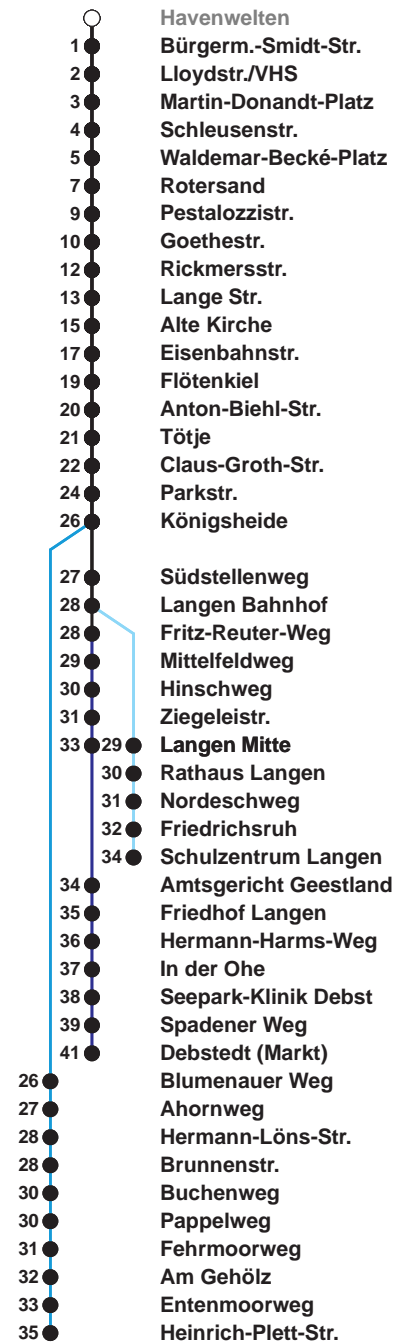

504	SZ Langen
505	Debstedt
506	Leherheide Ost

Uhr	Montag - Freitag	Samstag	Sonn-/ Feiertag
3			
4			
5	03 ^B 26 56 ^B	27 ^A 57	
6	20 30 ^C 42 ^S 54 ^B	27 57	
7	04 14 24 34 44 54	27 57	27 ^A 57
8	04 14 24 34 44 54	27 51	27 57
9	04 14 24 34 44 54	06 21 36 51	27 57
10	04 14 24 34 44 54	06 21 36 51	27 57
11	04 14 24 34 44 54	06 21 36 51	24 44
12	04 14 [Ⓜ] 24 34 44 [Ⓜ] 54	06 21 36 51	04 24 44
13	04 14 24 34 44 54	06 21 36 51	04 24 44
14	04 14 24 ^B 34 44 54	06 21 36 51	04 24 44
15	04 14 24 ^B 34 44 54	06 21 36 51	04 24 44
16	04 14 24 ^B 34 44 54	06 21 36 51	04 24 44
17	04 14 24 34 44 54	06 21 36 51	04 24 44
18	04 14 24 33 42 50	06 21 37 52	04 25 45
19	05 20 35 50	07 22 37 52	05 25 45
20	05 39	07 24 39 54	06 39
21	09 39	09 24 39	09 39
22	09 39	09 39	09 39
23	09 39 ^D	09 39	09 39
0	09	09	09
1			

Linienverlauf und Fahrtzeit in Min.

Heiligabend nach Sonderfahrplan / Silvester nach Samstagsfahrplan

- A bis Alte Kirche
- B bis Gewerbegebiet Debstedt
- C bis Rotersand, weiter als L 512
- D bis Debstedt (Markt)
- S bis Schulzentrum Langen
- Ⓜ ab SZ Langen an Schultagen in Nds. nach Debstedt

nächste Verkaufsstelle:
BREMERHAVEN BUS Kundencenter Mitte, Bgm.-Smidt-Str. 73

Ohne Gewähr Gültig ab 12.12.2021

www.bremerhavenbus.de