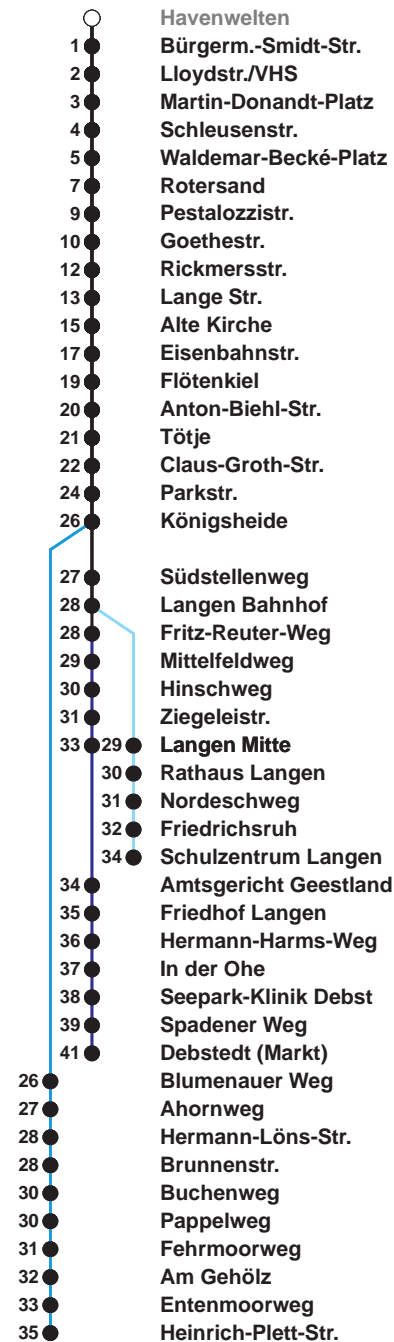

<b>504</b>	<b>SZ Langen</b>
<b>505</b>	<b>Debstedt</b>
<b>506</b>	<b>Leherheide Ost</b>

Uhr	Montag - Freitag	Samstag	Sonn-/ Feiertag
3			
4			
5	03 <sup>B</sup> 26 56 <sup>B</sup>	27 <sup>A</sup> 57	
6	20 30 <sup>C</sup> 42 <sup>S</sup> 54 <sup>B</sup>	27 57	
7	04 14 24 34 44 54	27 57	27 <sup>A</sup> 57
8	04 14 24 34 44 54	27 51	27 57
9	04 14 24 34 44 54	06 21 36 51	27 57
10	04 14 24 34 44 54	06 21 36 51	27 57
11	04 14 24 34 44 54	06 21 36 51	24 44
12	04 14 <sup>Ⓢ</sup> 24 34 44 <sup>Ⓢ</sup> 54	06 21 36 51	04 24 44
13	04 14 24 34 44 54	06 21 36 51	04 24 44
14	04 14 24 <sup>B</sup> 34 44 54	06 21 36 51	04 24 44
15	04 14 24 <sup>B</sup> 34 44 54	06 21 36 51	04 24 44
16	04 14 24 <sup>B</sup> 34 44 54	06 21 36 51	04 24 44
17	04 14 24 34 44 54	06 21 36 51	04 24 44
18	04 14 24 33 42 50	06 21 37 52	04 25 45
19	05 20 35 50	07 22 37 52	05 25 45
20	05 39	07 24 39 54	06 39
21	09 39	09 24 39	09 39
22	09 39	09 39	09 39
23	09 39 <sup>D</sup>	09 39	09 39
0	09	09	09
1			

Linienvverlauf und Fahrtzeit in Min.

Heiligabend nach Sonderfahrplan / Silvester nach Samstagsfahrplan

- A bis Alte Kirche
- B bis Gewerbegebiet Debstedt
- C bis Rotersand, weiter als L 512
- D bis Debstedt (Markt)
- S bis Schulzentrum Langen
- Ⓢ ab SZ Langen an Schultagen in Nds. nach Debstedt

nächste Verkaufsstelle:  
BREMERHAVEN BUS Kundencenter Mitte, Bgm.-Smidt-Str. 73

Ohne Gewähr Gültig ab 12.12.2021

[www.bremerhavenbus.de](http://www.bremerhavenbus.de)