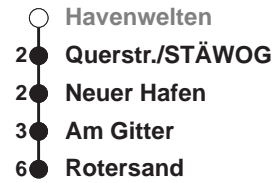

Linienverlauf und Fahrtzeit in Min.

Heiligabend nach Sonderfahrplan / Silvester nach Samstagsfahrplan

- ♦ fährt nur vor Samstagen, Sonn- und Feiertagen
- ◇ fährt nur an Musiksommer Donnerstagen, freitags und vor Wochenfeiertagen