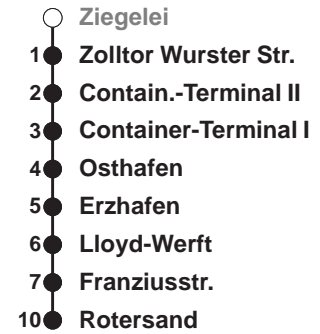

512

Rotersand

Uhr	Montag - Freitag	Samstag	Sonn-/ Feiertag
3			
4			
5	56☒	52☒	49☒
6	33	52☒	49☒
7	16☒ 46☒	52☒	52☒
8	16☒ 46☒		52☒
9	16☒ 46☒	01☒	52☒
10	16☒ 46☒	01☒	
11	16☒ 46☒	01☒	16☒
12	16☒ 46☒	01☒	16☒
13	16☒	01☒	16☒
14	02☒ 46☒	01☒	16☒
15	16☒ 55	01☒	16☒
16	16☒ 46☒	01☒	16☒
17	16☒ 46☒	16☒	16☒
18	16☒ 46☒	16☒	16☒
19	16☒ 46☒	16☒	16☒
20		01☒	01☒
21	04☒	04☒	04☒
22	04☒	04☒	04☒
23	04☒	04☒	04☒
0			
1			

Linienerverlauf und Fahrtzeit in Min.

Heiligabend nach Sonderfahrplan / Silvester nach Samstagsfahrplan

☒ Anruf-Linientaxi: Tel. 0471/3003 444 Anmeldung bis spätestens 45 Min. vor Abfahrt