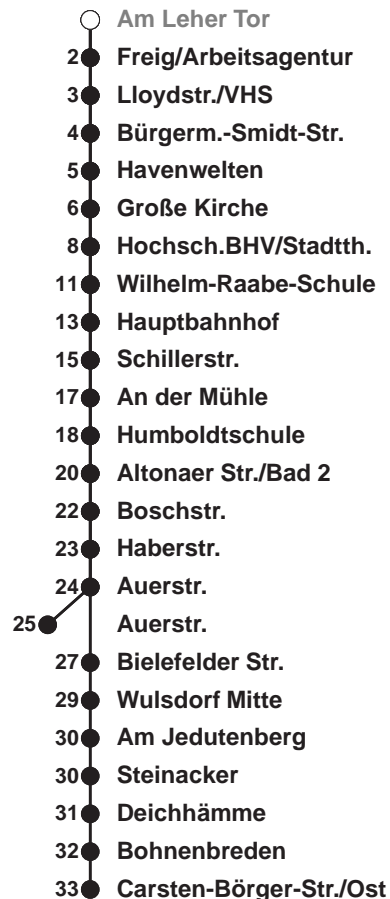

502

Grünhöfe

Uhr	Montag - Freitag	Samstag	Sonn-/ Feiertag
3			
4			
5	09 ^A 36 58	14 44	14 ^A
6	08 18 ^B 27 37 47 ^B 57	14 44	44
7	07 17 ^B 27 37 47 ^{F B} 57	14 44	14 44
8	07 17 ^B 27 37 47 ^B	14 46	14 44
9	01 16 ^B 31 46 ^B	01 16 31 46	14 44
10	01 16 ^B 31 46 ^B	01 16 31 46	14 44
11	01 16 ^B 31 46 ^B	01 16 31 46	16 36 56
12	01 17 ^B 27 37 47 ^B 57	01 16 31 46	16 36 56
13	07 17 ^B 27 37 47 ^B 57	01 16 31 46	16 36 56
14	07 17 ^B 27 37 47 ^B 57	01 16 31 46	16 36 56
15	07 17 ^B 27 37 47 ^B 57	01 16 31 46	16 36 56
16	07 17 ^B 27 37 47 ^B 57	02 17 32 47	16 36 56
17	07 17 ^B 27 37 47 ^B 57	02 17 32 47	16 36 56
18	07 18 ^B 28 38 48 58	02 17 32 47	16 36 56
19	08 18 32 47	02 17 32 47	16 36 56
20	02 26 56	01 11 26 41 56	26 56
21	26 56	11 26 41 56	26 56
22	26 56	26 56	26 56
23	26 56	26 56	26 56
0	30 ^C	30 ^C	30 ^C
1			

Linienerlauf und Fahrtzeit in Min.

Heiligabend nach Sonderfahrplan / Silvester nach Samstagsfahrplan

- F nur an Ferientagen im Land Bremen
- A ab Hbf weiter als L 507
- B ab Grünhöfe über Wulsdorf Mitte nach Bohmsiel
- C ab Grünhöfe über Weserstraße und Wulsdorf Mitte zur Bahnhofstraße