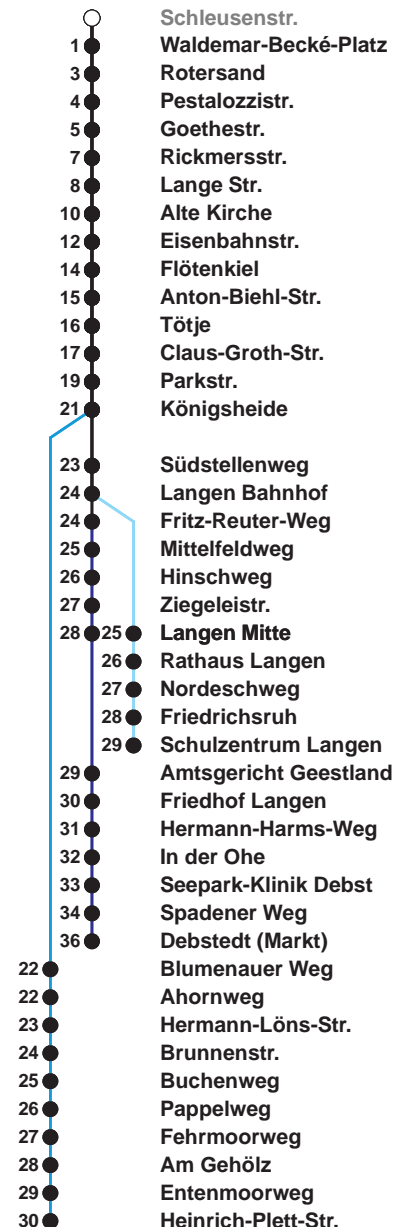

504	SZ Langen
505	Debstedt
506	Leherheide Ost

Uhr	Montag - Freitag	Samstag	Sonn-/ Feiertag
4	34		
5	07 ^B 30	31 ^A	
6	00 ^B 24 34 ^C 46 ^S 58 ^B	01 31	
7	08 18 28 38 48 58	01 31	31 ^A
8	08 18 28 43 58	01 31 55	01 31
9	13 28 43 58	10 25 40 55	01 31
10	13 28 43 58	10 25 40 55	01 31
11	13 28 43 58	10 25 40 55	01 28 48
12	08 18 [Ⓢ] 28 38 48 [Ⓢ] 58	10 25 40 55	08 28 48
13	08 18 28 38 48 58	10 25 40 55	08 28 48
14	08 18 28 ^B 38 48 58	10 25 40 55	08 28 48
15	08 18 28 ^B 38 48 58	10 25 40 55	08 28 48
16	08 18 28 ^B 38 48 58	10 25 40 55	08 28 48
17	08 18 28 38 48 58	10 25 40 55	08 28 48
18	08 18 28 37 46 54	10 25 41 56	08 29 49
19	09 24 39 54	11 26 41 56	09 29 49
20	09 43	11 28 43 58	10 43
21	13 43	13 28 43	13 43
22	13 43	13 43	13 43
23	13 43 ^D	13 43	13 43
0	13	13	13
1			

Linienvverlauf und Fahrzeit in Min.

Heiligabend nach Sonderfahrplan / Silvester nach Samstagsfahrplan

- 00 Linie 502
- A bis Alte Kirche
- B bis Gewerbegebiet Debstedt
- C bis Rotersand, weiter als L 512
- D bis Debstedt (Markt)
- S bis Schulzentrum Langen
- Ⓢ ab SZ Langen an Schultagen in Nds. nach Debstedt

nächste Verkaufsstelle:
Tabak & Mehr, "Bürger" 214

Ohne Gewähr Gültig ab 25.08.2022

www.bremerhavenbus.de