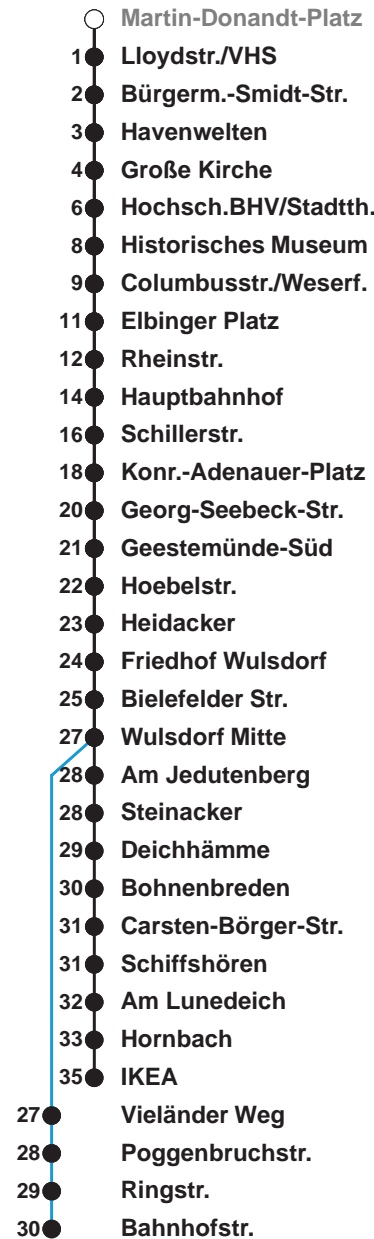

504	IKEA
505	IKEA
506	Wulsdorf Bahnhofstr.

Uhr	Montag - Freitag	Samstag	Sonn-/ Feiertag
3	55 ^A		
4	15 ^B 43 ^B		
5	08 ³⁹ 49 ^D	17 ^{DH} 47 ^E	
6	05 ²⁰ ^{DH} 36 ^{DH} 46 ⁵⁶ ^{DH}	17 ^{DH} 47 ^E	
7	06 ¹⁶ 26 ^{DH} 36 ⁴⁶ 56 ^{DH}	17 ^{DH} 47 ^E	47 ^E
8	06 ¹⁶ 26 ^{DH} 36 ⁴⁶ 56	17 ^F 51	17 ^F 47 ^E
9	11 ²⁶ 41 ⁵⁶	06 ²¹ 36 ⁵¹	17 ^F 47 ^E
10	11 ²⁶ 41 ⁵⁶	06 ²¹ 36 ⁵¹	17 ^F 47 ^C
11	11 ²⁶ 41 ⁵⁶	06 ²¹ 36 ⁵¹	20 ⁴⁰ ^C
12	11 ²⁶ 36 ⁴⁶ 56	06 ²¹ 36 ⁵¹	00 ²⁰ ^C 40
13	06 ¹⁶ 26 ³⁶ 46 ⁵⁶	06 ²¹ 36 ⁵¹	00 ^C 20 ⁴⁰ ^C
14	06 ¹⁶ 26 ³⁶ 46 ⁵⁶	06 ²¹ 36 ⁵¹	00 ²⁰ ^C 40
15	06 ¹⁶ 26 ³⁶ 46 ⁵⁶	06 ²¹ 36 ⁵¹	00 ^C 20 ⁴⁰ ^C
16	06 ¹⁶ 26 ³⁶ 46 ⁵⁶	06 ²¹ 36 ⁵¹	00 ²⁰ ^C 40
17	06 ¹⁶ 26 ³⁶ 46 ⁵⁶	06 ²¹ 36 ⁵¹	00 ^C 20 ⁴⁰ ^C
18	06 ¹⁶ 26 ³⁶ 51	06 ²¹ 36 ⁵¹	00 ²⁰ ^C 40
19	06 ²¹ 36 ⁵¹	06 ²¹ 36 ⁵¹ ^C	00 ^C 20 ⁴⁰ ^C
20	06 ²⁹ 59 ^E	05 ¹⁴ ^C 29 ⁴⁴ ^C 59	00 ²⁹ ^C 59 ^E
21	29 ^F 59 ^E	14 ^C 29 ^F 44 ^C 59	29 ^F 59 ^E
22	29 ^F 59 ^E	29 ^F 59 ^E	29 ^F 59 ^E
23	29 ^F 59 ^E	29 ^F 59 ^E	29 ^F 59 ^E
0			
1			

Linienvorlauf und Fahrzeit in Min.

Heiligabend nach Sonderfahrplan / Silvester nach Samstagsfahrplan

- 00 Linie 502 A nur bis Hbf
- B ab Hbf weiter als L 514 zum Fischereihafen
- C bis Carsten-Börger-Str./Ost
- D ab Hbf als L 514 über Fischereihafen nach Bohmsiel
- E über C.-Börger-Str. bis Bahnhofstr. F über Bahnhofstr. bis Bohmsiel/C.-Börger-Str.
- H bis Hauptbahnhof
- ☎ Anruf-Linientaxi: Tel. 0471/3003 444 Anmeldung bis spätestens 45 Min. vor Abfahrt

nächste Vorverkaufsstelle:
 Tabak u. Tabakwaren, "Bürger" 99, BREMERHAVEN BUS Kundencenter Mitte, Bgm.-Smidt-Str. 73
 Ohne Gewähr Gültig ab 25.08.2022 www.bremerhavenbus.de