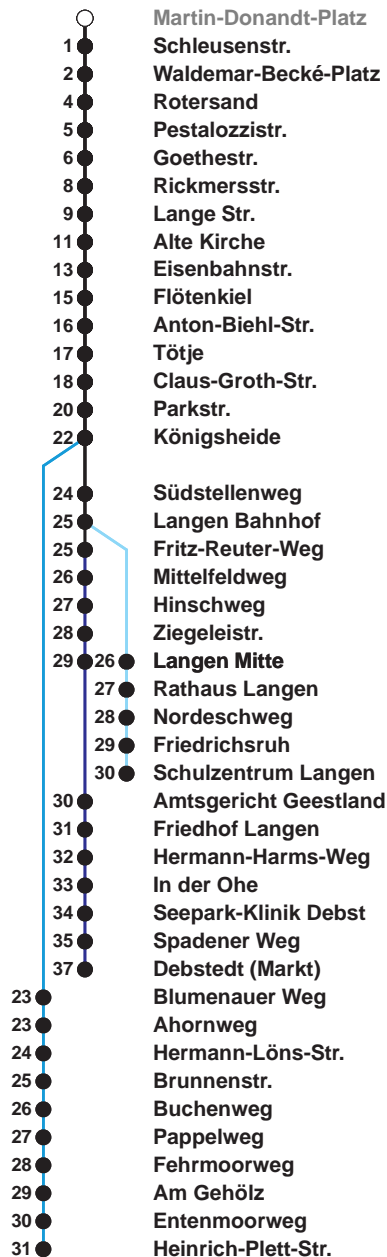

504	SZ Langen
505	Debstedt
506	Leherheide Ost

Uhr	Montag - Freitag	Samstag	Sonn-/ Feiertag
4	33		
5	06 ^B 29 59 ^B	30 ^A	
6	23 33 ^C 45 ^S 57 ^B	00 30	
7	07 17 27 37 47 57	00 30	30 ^A
8	07 17 27 42 57	00 30 54	00 30
9	12 27 42 57	09 24 39 54	00 30
10	12 27 42 57	09 24 39 54	00 30
11	12 27 42 57	09 24 39 54	00 27 47
12	07 17 [Ⓜ] 27 37 47 [Ⓜ] 57	09 24 39 54	07 27 47
13	07 17 27 37 47 57	09 24 39 54	07 27 47
14	07 17 27 ^B 37 47 57	09 24 39 54	07 27 47
15	07 17 27 ^B 37 47 57	09 24 39 54	07 27 47
16	07 17 27 ^B 37 47 57	09 24 39 54	07 27 47
17	07 17 27 37 47 57	09 24 39 54	07 27 47
18	07 17 27 36 45 53	09 24 40 55	07 28 48
19	08 23 38 53	10 25 40 55	08 28 48
20	08 42	10 27 42 57	09 42
21	12 42	12 27 42	12 42
22	12 42	12 42	12 42
23	12 42 ^D	12 42	12 42
0	12	12	12
1			

Linienvorlauf und Fahrtzeit in Min.

Heiligabend nach Sonderfahrplan / Silvester nach Samstagsfahrplan

- 00 Linie 502
- A bis Alte Kirche
- B bis Gewerbegebiet Debstedt
- C bis Rotersand, weiter als L 512
- D bis Debstedt (Markt)
- S bis Schulzentrum Langen
- Ⓜ ab SZ Langen an Schultagen in Nds. nach Debstedt

nächste Vorverkaufsstelle:

Tabak u. Tabakwaren, "Bürger" 99, BREMERHAVEN BUS Kundencenter Mitte, Bgm.-Smidt-Str. 73

Ohne Gewähr Gültig ab 25.08.2022

www.bremerhavenbus.de