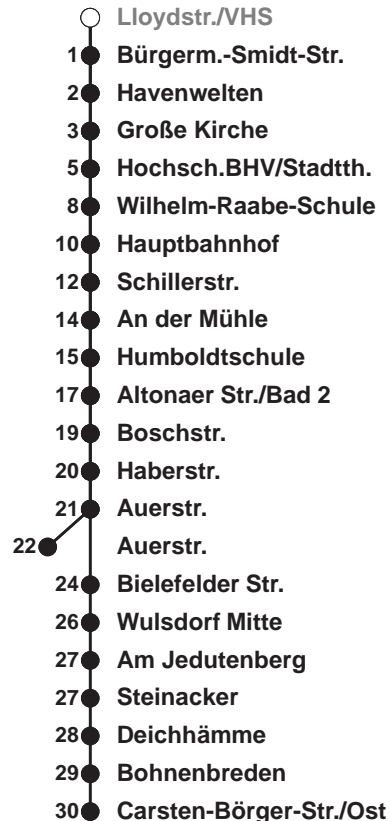

502

Grünhöfe

Uhr	Montag - Freitag	Samstag	Sonn-/ Feiertag
3	56 ^A		
4	16 ^B 44 ^B		
5	11 ^C 38	16 46	16 ^C
6	01 11 21 ^D 30 40 50 ^D	16 46	46
7	00 10 20 ^D 30 40 50 ^{F,D} 54 ^{x,D}	16 46	16 46
8	00 10 20 ^D 30 40 50 ^D	16 49	16 46
9	04 19 ^D 34 49 ^D	04 19 34 49	16 46
10	04 19 ^D 34 49 ^D	04 19 34 49	16 46
11	04 19 ^D 34 49 ^D	04 19 34 49	19 39 59
12	04 20 ^D 30 40 50 ^D	04 19 34 49	19 39 59
13	00 10 20 ^D 30 40 50 ^D	04 19 34 49	19 39 59
14	00 10 20 ^D 30 40 50 ^D	04 19 34 49	19 39 59
15	00 10 20 ^D 30 40 50 ^D	04 19 34 49	19 39 59
16	00 10 20 ^D 30 40 50 ^D	05 20 35 50	19 39 59
17	00 10 20 ^D 30 40 50 ^D	05 20 35 50	19 39 59
18	00 10 21 ^D 31 41 51	05 20 35 50	19 39 59
19	01 11 21 35 50	05 20 35 50	19 39 59
20	05 28 58	04 13 28 43 58	28 58
21	28 58	13 28 43 58	28 58
22	28 58	28 58	28 58
23	28 58	28 58	28 58
0	32 ^E	32 ^E	32 ^E
1			

Linienvverlauf und Fahrtzeit in Min.

Heiligabend nach Sonderfahrplan / Silvester nach Samstagsfahrplan

- F nur an Ferientagen im Land Bremen
- A nur bis Hbf
- B ab Hbf weiter als L 514 zum Fischereihafen
- C ab Hbf weiter als L 507
- D ab Grünhöfe über Wulsdorf Mitte nach Bohmsiel
- E ab Grünhöfe über Weserstraße und Wulsdorf Mitte zur Bahnhofstraße
- x nur an Schultagen im Land Bremen
- ☎ Anruf-Linientaxi: Tel. 0471/3003 444 Anmeldung bis spätestens 45 Min. vor Abfahrt