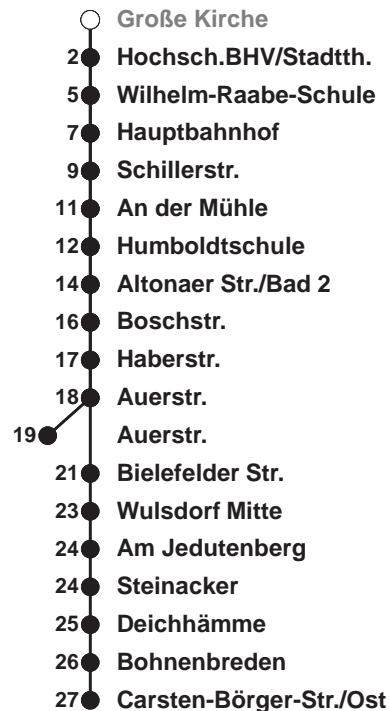

502

Grünhöfe

Uhr	Montag - Freitag	Samstag	Sonn-/ Feiertag
3	58 ^A		
4	18 ^B 46 ^B		
5	13 ^C 40	18 48	18 ^C
6	04 14 24 ^D 33 43 53 ^D	18 48	48
7	03 13 23 ^D 33 43 53 ^{F,D} 57 ^{x,D}	18 48	18 48
8	03 13 23 ^D 33 43 53 ^D	18 52	18 48
9	07 22 ^D 37 52 ^D	07 22 37 52	18 48
10	07 22 ^D 37 52 ^D	07 22 37 52	18 48
11	07 22 ^D 37 52 ^D	07 22 37 52	22 42
12	07 23 ^D 33 43 53 ^D	07 22 37 52	02 22 42
13	03 13 23 ^D 33 43 53 ^D	07 22 37 52	02 22 42
14	03 13 23 ^D 33 43 53 ^D	07 22 37 52	02 22 42
15	03 13 23 ^D 33 43 53 ^D	07 22 37 52	02 22 42
16	03 13 23 ^D 33 43 53 ^D	08 23 38 53	02 22 42
17	03 13 23 ^D 33 43 53 ^D	08 23 38 53	02 22 42
18	03 13 24 ^D 34 44 54	08 23 38 53	02 22 42
19	04 14 24 38 53	08 23 38 53	02 22 42
20	08 30	07 15 30 45	02 30
21	00 30	00 15 30 45	00 30
22	00 30	00 30	00 30
23	00 30	00 30	00 30
0	00 34 ^E	00 34 ^E	00 34 ^E
1			

Linienvverlauf und Fahrtzeit in Min.

Heiligabend nach Sonderfahrplan / Silvester nach Samstagsfahrplan

- F nur an Ferientagen im Land Bremen A nur bis Hbf
- B ab Hbf weiter als L 514 zum Fischereihafen
- C ab Hbf weiter als L 507
- D ab Grünhöfe über Wulsdorf Mitte nach Bohmsiel
- E ab Grünhöfe über Weserstraße und Wulsdorf Mitte zur Bahnhofstraße
- x nur an Schultagen im Land Bremen
- ☎ Anruf-Linientaxi: Tel. 0471/3003 444 Anmeldung bis spätestens 45 Min. vor Abfahrt

nächste Vorverkaufsstelle:

Tabak im Centrum, Mühlenstr. 11, BREMERHAVEN BUS Kundencenter Mitte, Bgm.-Smidt-Str. 73

Ohne Gewähr Gültig ab 25.08.2022

www.bremerhavenbus.de