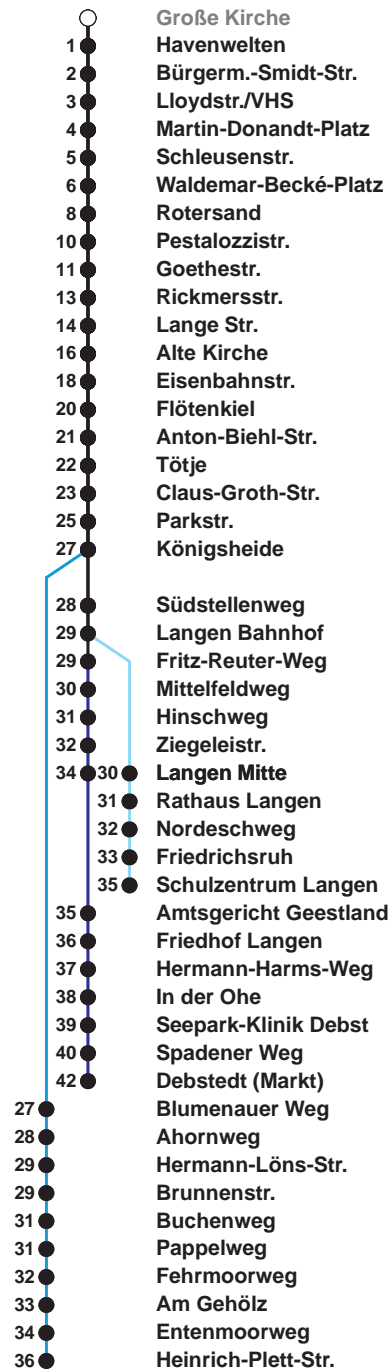

504	SZ Langen
505	Debstedt
506	Leherheide Ost

Uhr	Montag - Freitag	Samstag	Sonn-/ Feiertag
4			
5	03 ^B 26 56 ^B	27 ^A 57	
6	19 30 ^C 41 ^S 53 ^B	27 57	
7	03 13 23 33 43 53	27 57	27 ^A 57
8	03 13 23 38 53	27 50	27 57
9	08 23 38 53	05 20 35 50	27 57
10	08 23 38 53	05 20 35 50	27 57
11	08 23 38 53	05 20 35 50	23 43
12	03 13 [Ⓢ] 23 33 43 [Ⓢ] 53	05 20 35 50	03 23 43
13	03 13 23 33 43 53	05 20 35 50	03 23 43
14	03 13 23 ^B 33 43 53	05 20 35 50	03 23 43
15	03 13 23 ^B 33 43 53	05 20 35 50	03 23 43
16	03 13 23 ^B 33 43 53	05 20 35 50	03 23 43
17	03 13 23 33 43 53	05 20 35 50	03 23 43
18	03 13 23 32 41 49	05 20 36 51	03 24 44
19	04 19 34 49	06 21 36 51	04 24 44
20	04 39	06 24 39 54	06 39
21	09 39	09 24 39	09 39
22	09 39	09 39	09 39
23	09 39 ^D	09 39	09 39
0	09	09	09
1			

Linienvverlauf und Fahrtzeit in Min.

Heiligabend nach Sonderfahrplan / Silvester nach Samstagsfahrplan

- A bis Alte Kirche
- B bis Gewerbegebiet Debstedt
- C bis Rotersand, weiter als L 512
- D bis Debstedt (Markt)
- S bis Schulzentrum Langen
- Ⓢ ab SZ Langen an Schultagen in Nds. nach Debstedt

nächste Vorverkaufsstelle:

Tabak im Centrum, Mühlenstr. 11, BREMERHAVEN BUS Kundencenter Mitte, Bgm.-Smidt-Str. 73

Ohne Gewähr Gültig ab 25.08.2022

www.bremerhavenbus.de