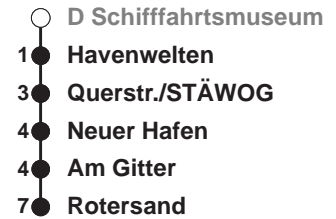

Linienvverlauf und Fahrtzeit in Min.

Heiligabend nach Sonderfahrplan / Silvester nach Samstagsfahrplan

- ♦ fährt nur vor Samstagen, Sonn- und Feiertagen
- ♦ fährt nur an Musiksommer Donnerstagen, freitags und vor Wochenfeiertagen