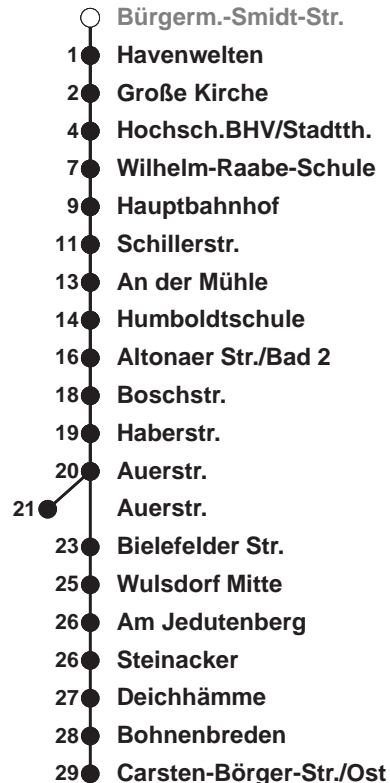

502

Grünhöfe

Uhr	Montag - Freitag	Samstag	Sonn-/ Feiertag
3	57 ^A		
4	17 ^B 45 ^B		
5	12 ^C 39	17 47	17 ^C
6	02 12 22 ^D 31 41 51 ^D	17 47	47
7	01 11 21 ^D 31 41 51 ^{F,D} 55 ^{x,D}	17 47	17 47
8	01 11 21 ^D 31 41 51 ^D	17 50	17 47
9	05 20 ^D 35 50 ^D	05 20 35 50	17 47
10	05 20 ^D 35 50 ^D	05 20 35 50	17 47
11	05 20 ^D 35 50 ^D	05 20 35 50	20 40
12	05 21 ^D 31 41 51 ^D	05 20 35 50	00 20 40
13	01 11 21 ^D 31 41 51 ^D	05 20 35 50	00 20 40
14	01 11 21 ^D 31 41 51 ^D	05 20 35 50	00 20 40
15	01 11 21 ^D 31 41 51 ^D	05 20 35 50	00 20 40
16	01 11 21 ^D 31 41 51 ^D	06 21 36 51	00 20 40
17	01 11 21 ^D 31 41 51 ^D	06 21 36 51	00 20 40
18	01 11 22 ^D 32 42 52	06 21 36 51	00 20 40
19	02 12 22 36 51	06 21 36 51	00 20 40
20	06 29 59	05 14 29 44 59	00 29 59
21	29 59	14 29 44 59	29 59
22	29 59	29 59	29 59
23	29 59	29 59	29 59
0	33 ^E	33 ^E	33 ^E
1			

Linienvverlauf und Fahrtzeit in Min.

Heiligabend nach Sonderfahrplan / Silvester nach Samstagsfahrplan

- F nur an Ferientagen im Land Bremen
- A nur bis Hbf
- B ab Hbf weiter als L 514 zum Fischereihafen
- C ab Hbf weiter als L 507
- D ab Grünhöfe über Wulsdorf Mitte nach Bohmsiel
- E ab Grünhöfe über Weserstraße und Wulsdorf Mitte zur Bahnhofstraße
- x nur an Schultagen im Land Bremen
- ☎ Anruf-Linientaxi: Tel. 0471/3003 444 Anmeldung bis spätestens 45 Min. vor Abfahrt

nächste Vorverkaufsstelle:

BREMERHAVEN BUS Kundencenter Mitte, Bgm.-Smidt-Str. 73, Tabak u. Tabakwaren, "Bürger" 99

Ohne Gewähr Gültig ab 25.08.2022

www.bremerhavenbus.de

BREMERHAVEN BUS