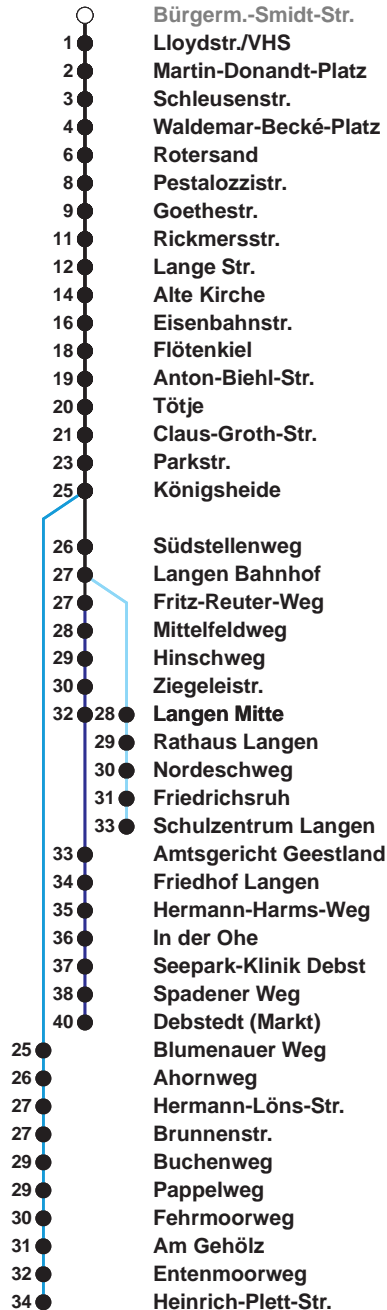

504	SZ Langen
505	Debstedt
506	Leherheide Ost

Uhr	Montag - Freitag	Samstag	Sonn-/ Feiertag
4			
5	04 ^B 27 57 ^B	28 ^A 58	
6	21 31 ^C 43 ^S 55 ^B	28 58	
7	05 15 25 35 45 55	28 58	28 ^A 58
8	05 15 25 40 55	28 52	28 58
9	10 25 40 55	07 22 37 52	28 58
10	10 25 40 55	07 22 37 52	28 58
11	10 25 40 55	07 22 37 52	25 45
12	05 15 [Ⓢ] 25 35 45 [Ⓢ] 55	07 22 37 52	05 25 45
13	05 15 25 35 45 55	07 22 37 52	05 25 45
14	05 15 25 ^B 35 45 55	07 22 37 52	05 25 45
15	05 15 25 ^B 35 45 55	07 22 37 52	05 25 45
16	05 15 25 ^B 35 45 55	07 22 37 52	05 25 45
17	05 15 25 35 45 55	07 22 37 52	05 25 45
18	05 15 25 34 43 51	07 22 38 53	05 26 46
19	06 21 36 51	08 23 38 53	06 26 46
20	06 40	08 25 40 55	07 40
21	10 40	10 25 40	10 40
22	10 40	10 40	10 40
23	10 40 ^D	10 40	10 40
0	10	10	10
1			

Linienverlauf und Fahrtzeit in Min.

Heiligabend nach Sonderfahrplan / Silvester nach Samstagsfahrplan

- A bis Alte Kirche
- B bis Gewerbegebiet Debstedt
- C bis Rotersand, weiter als L 512
- D bis Debstedt (Markt)
- S bis Schulzentrum Langen
- Ⓢ ab SZ Langen an Schultagen in Nds. nach Debstedt