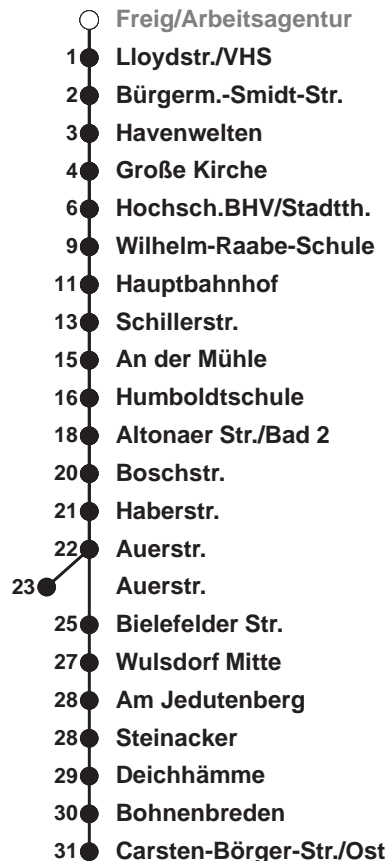

# 502

# Grünhöfe

Uhr	Montag - Freitag	Samstag	Sonn-/ Feiertag
3			
4			
5	10 <sup>A</sup> 37	15 45	15 <sup>A</sup>
6	00 10 20 <sup>B</sup> 29 39 49 <sup>B</sup> 59	15 45	45
7	09 19 <sup>B</sup> 29 39 49 <sup>F B</sup> 53 <sup>x B</sup> 59	15 45	15 45
8	09 19 <sup>B</sup> 29 39 49 <sup>B</sup>	15 48	15 45
9	03 18 <sup>B</sup> 33 48 <sup>B</sup>	03 18 33 48	15 45
10	03 18 <sup>B</sup> 33 48 <sup>B</sup>	03 18 33 48	15 45
11	03 18 <sup>B</sup> 33 48 <sup>B</sup>	03 18 33 48	18 38 58
12	03 19 <sup>B</sup> 29 39 49 <sup>B</sup> 59	03 18 33 48	18 38 58
13	09 19 <sup>B</sup> 29 39 49 <sup>B</sup> 59	03 18 33 48	18 38 58
14	09 19 <sup>B</sup> 29 39 49 <sup>B</sup> 59	03 18 33 48	18 38 58
15	09 19 <sup>B</sup> 29 39 49 <sup>B</sup> 59	03 18 33 48	18 38 58
16	09 19 <sup>B</sup> 29 39 49 <sup>B</sup> 59	04 19 34 49	18 38 58
17	09 19 <sup>B</sup> 29 39 49 <sup>B</sup> 59	04 19 34 49	18 38 58
18	09 20 <sup>B</sup> 30 40 50	04 19 34 49	18 38 58
19	00 10 20 34 49	04 19 34 49	18 38 58
20	04 27 57	03 12 27 42 57	27 57
21	27 57	12 27 42 57	27 57
22	27 57	27 57	27 57
23	27 57	27 57	27 57
0	31 <sup>C</sup>	31 <sup>C</sup>	31 <sup>C</sup>
1			

Linienvverlauf und Fahrtzeit in Min.

Heiligabend nach Sonderfahrplan / Silvester nach Samstagsfahrplan

- F nur an Ferientagen im Land Bremen
- A ab Hbf weiter als L 507
- B ab Grünhöfe über Wulsdorf Mitte nach Bohmsiel
- C ab Grünhöfe über Weserstraße und Wulsdorf Mitte zur Bahnhofstraße
- x nur an Schultagen im Land Bremen