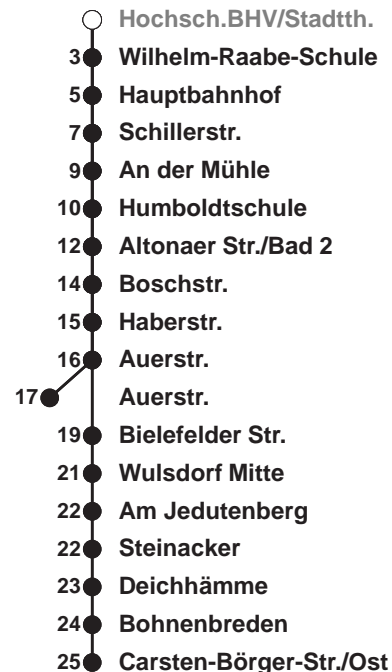

502

Grünhöfe

Uhr	Montag - Freitag	Samstag	Sonn-/ Feiertag
3			
4	00 ^A 20 ^B 48 ^B		
5	15 ^C 42	20 50	20 ^C
6	06 16 26 ^D 35 45 55 ^D	20 50	50
7	05 15 25 ^D 35 45 55 ^{F,D} 59 ^{x,D}	20 50	20 50
8	05 15 25 ^D 35 45 55 ^D	20 54	20 50
9	09 24 ^D 39 54 ^D	09 24 39 54	20 50
10	09 24 ^D 39 54 ^D	09 24 39 54	20 50
11	09 24 ^D 39 54 ^D	09 24 39 54	24 44
12	09 25 ^D 35 45 55 ^D	09 24 39 54	04 24 44
13	05 15 25 ^D 35 45 55 ^D	09 24 39 54	04 24 44
14	05 15 25 ^D 35 45 55 ^D	09 24 39 54	04 24 44
15	05 15 25 ^D 35 45 55 ^D	09 24 39 54	04 24 44
16	05 15 25 ^D 35 45 55 ^D	10 25 40 55	04 24 44
17	05 15 25 ^D 35 45 55 ^D	10 25 40 55	04 24 44
18	05 15 26 ^D 36 46 56	10 25 40 55	04 24 44
19	06 16 26 40 55	10 25 40 55	04 24 44
20	10 32	09 17 32 47	04 32
21	02 32	02 17 32 47	02 32
22	02 32 47 ^A	02 32 47 ^A	02 32 47 ^A
23	02 32	02 32	02 32
0	02 36 ^E	02 36 ^E	02 36 ^E
1			

Linienerlauf und Fahrtzeit in Min.

Heiligabend nach Sonderfahrplan / Silvester nach Samstagsfahrplan

- F nur an Ferientagen im Land Bremen A nur bis Hbf
- B ab Hbf weiter als L 514 zum Fischereihafen
- C ab Hbf weiter als L 507
- D ab Grünhöfe über Wulsdorf Mitte nach Bohmsiel
- E ab Grünhöfe über Weserstraße und Wulsdorf Mitte zur Bahnhofstraße
- x nur an Schultagen im Land Bremen
- ☎ Anruf-Linientaxi: Tel. 0471/3003 444 Anmeldung bis spätestens 45 Min. vor Abfahrt

nächste Verkaufsstelle:

BREMERHAVEN BUS Kundencenter Mitte, Bgm.-Smidt-Str. 73

Ohne Gewähr Gültig ab 25.08.2022

www.bremerhavenbus.de

BREMERHAVEN BUS