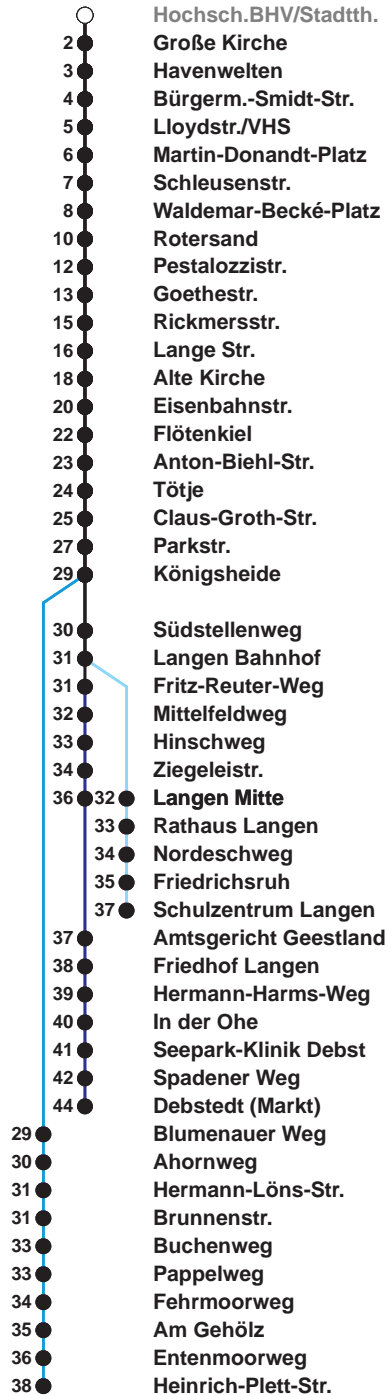

504	SZ Langen
505	Debstedt
506	Leherheide Ost

Uhr	Montag - Freitag	Samstag	Sonn-/ Feiertag
4			
5	01 ^B 24 54 ^B	25 ^A 55	
6	17 28 ^C 39 ^S 51 ^B	25 55	
7	01 11 21 31 41 51	25 55	25 ^A 55
8	01 11 21 36 51	25 48	25 55
9	06 21 36 51	03 18 33 48	25 55
10	06 21 36 51	03 18 33 48	25 55
11	06 21 36 51	03 18 33 48	21 41
12	01 11 [Ⓢ] 21 31 41 [Ⓢ] 51	03 18 33 48	01 21 41
13	01 11 21 31 41 51	03 18 33 48	01 21 41
14	01 11 21 ^B 31 41 51	03 18 33 48	01 21 41
15	01 11 21 ^B 31 41 51	03 18 33 48	01 21 41
16	01 11 21 ^B 31 41 51	03 18 33 48	01 21 41
17	01 11 21 31 41 51	03 18 33 48	01 21 41
18	01 11 21 30 39 47	03 18 34 49	01 22 42
19	02 17 32 47	04 19 34 49	02 22 42
20	02 37	04 22 37 52	04 37
21	07 37	07 22 37	07 37
22	07 37	07 37	07 37
23	07 37 ^D	07 37	07 37
0	07	07	07
1			

Linienverlauf und Fahrtzeit in Min.

Heiligabend nach Sonderfahrplan / Silvester nach Samstagsfahrplan

- A bis Alte Kirche
- B bis Gewerbegebiet Debstedt
- C bis Rotersand, weiter als L 512
- D bis Debstedt (Markt)
- S bis Schulzentrum Langen
- Ⓢ ab SZ Langen an Schultagen in Nds. nach Debstedt

nächste Verkaufsstelle:
BREMERHAVEN BUS Kundencenter Mitte, Bgm.-Smidt-Str. 73

Ohne Gewähr Gültig ab 25.08.2022

www.bremerhavenbus.de