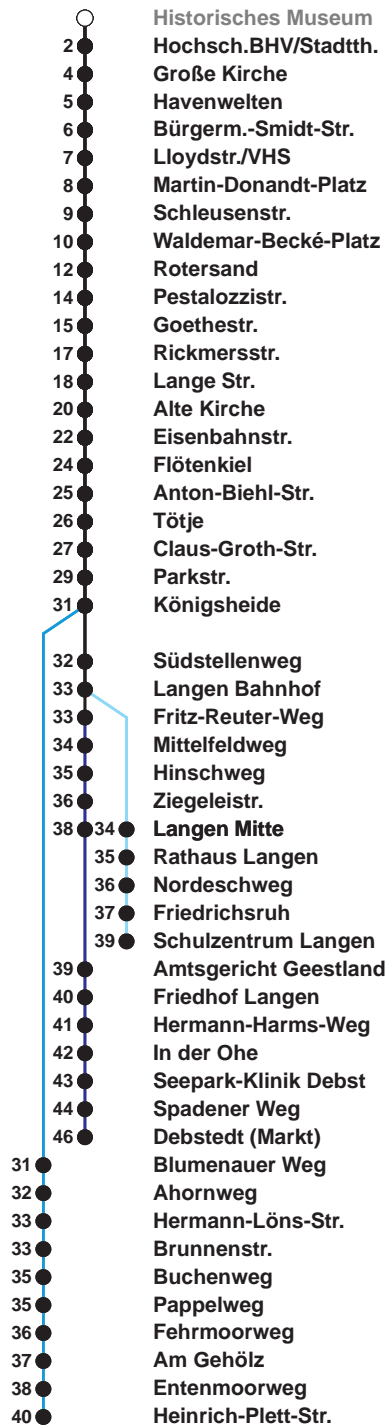

<b>504</b>	<b>SZ Langen</b>
<b>505</b>	<b>Debstedt</b>
<b>506</b>	<b>Leherheide Ost</b>

Uhr	Montag - Freitag	Samstag	Sonn-/ Feiertag
4			
5	00 <sup>B</sup> 23 53 <sup>B</sup>	24 <sup>A</sup> 54	
6	15 27 <sup>C</sup> 37 <sup>S</sup> 49 <sup>B</sup> 59	24 54	
7	09 19 29 39 49 59	24 54	24 <sup>A</sup> 54
8	09 19 34 49	24 46	24 54
9	04 19 34 49	01 16 31 46	24 54
10	04 19 34 49	01 16 31 46	24 54
11	04 19 34 49 59	01 16 31 46	19 39 59
12	09 <sup>Ⓢ</sup> 19 29 39 <sup>Ⓢ</sup> 49 59	01 16 31 46	19 39 59
13	09 19 29 39 49 59	01 16 31 46	19 39 59
14	09 19 <sup>B</sup> 29 39 49 59	01 16 31 46	19 39 59
15	09 19 <sup>B</sup> 29 39 49 59	01 16 31 46	19 39 59
16	09 19 <sup>B</sup> 29 39 49 59	01 16 31 46	19 39 59
17	09 19 29 39 49 59	01 16 31 46	19 39 59
18	09 19 28 37 45	01 16 32 47	20 40
19	00 15 30 45	02 17 32 47	00 20 40
20	00 36	02 21 36 51	03 36
21	06 36	06 21 36	06 36
22	06 36	06 36	06 36
23	06 36 <sup>D</sup>	06 36	06 36
0	06	06	06
1			

Linienverlauf und Fahrtzeit in Min.

Heiligabend nach Sonderfahrplan / Silvester nach Samstagsfahrplan

- A bis Alte Kirche
- B bis Gewerbegebiet Debstedt
- C bis Rotersand, weiter als L 512
- D bis Debstedt (Markt)
- S bis Schulzentrum Langen
- Ⓢ ab SZ Langen an Schultagen in Nds. nach Debstedt

nächste Verkaufsstelle:  
Tabak & Mehr, Ludwigstr. 4

Ohne Gewähr Gültig ab 25.08.2022

[www.bremerhavenbus.de](http://www.bremerhavenbus.de)