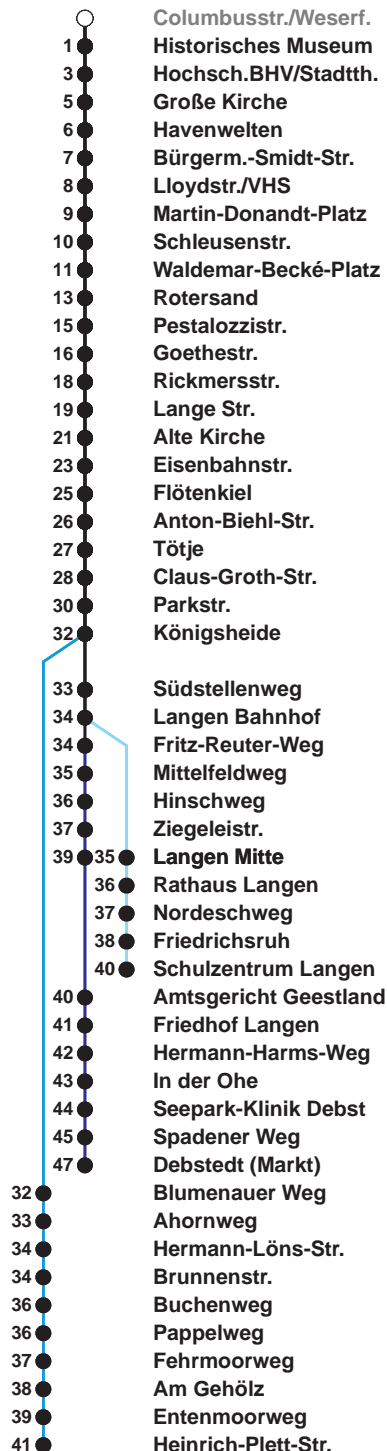

<b>504</b>	<b>SZ Langen</b>
<b>505</b>	<b>Debstedt</b>
<b>506</b>	<b>Leherheide Ost</b>

Uhr	Montag - Freitag	Samstag	Sonn-/ Feiertag
4	59 <sup>B</sup>		
5	22 52 <sup>B</sup>	23 <sup>A</sup> 53	
6	14 26 <sup>C</sup> 36 <sup>S</sup> 48 <sup>B</sup> 58	23 53	
7	08 18 28 38 48 58	23 53	23 <sup>A</sup> 53
8	08 18 33 48	23 45	23 53
9	03 18 33 48	00 15 30 45	23 53
10	03 18 33 48	00 15 30 45	23 53
11	03 18 33 48 58	00 15 30 45	18 38 58
12	08 <sup>Ⓢ</sup> 18 28 38 <sup>Ⓢ</sup> 48 58	00 15 30 45	18 38 58
13	08 18 28 38 48 58	00 15 30 45	18 38 58
14	08 18 <sup>B</sup> 28 38 48 58	00 15 30 45	18 38 58
15	08 18 <sup>B</sup> 28 38 48 58	00 15 30 45	18 38 58
16	08 18 <sup>B</sup> 28 38 48 58	00 15 30 45	18 38 58
17	08 18 28 38 48 58	00 15 30 45	18 38 58
18	08 18 27 36 44 59	00 15 31 46	19 39 59
19	14 29 44 59	01 16 31 46	19 39
20	35	01 20 35 50	02 35
21	05 35	05 20 35	05 35
22	05 35	05 35	05 35
23	05 35 <sup>D</sup>	05 35	05 35
0	05	05	05
1			

Linienverlauf und Fahrtzeit in Min.

Heiligabend nach Sonderfahrplan / Silvester nach Samstagsfahrplan

- A bis Alte Kirche
- B bis Gewerbegebiet Debstedt
- C bis Rotersand, weiter als L 512
- D bis Debstedt (Markt)
- S bis Schulzentrum Langen
- Ⓢ ab SZ Langen an Schultagen in Nds. nach Debstedt

nächste Verkaufsstelle:  
Tabak & Mehr, Ludwigstr. 4

Ohne Gewähr Gültig ab 25.08.2022

[www.bremerhavenbus.de](http://www.bremerhavenbus.de)